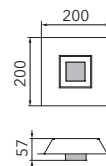

KARREE

Wand-/Deckenleuchte

Art.-Nr. 51-783-275

EAN-Nr.: 4012902096933

Produkteigenschaften

Material:	Aluminium, fein gebürstet, eloxiert, Acrylglas weiß
Farbe:	aluminium mit Rahmen in champagner
Abmessungen:	L: 200mm B: 200mm H: 57mm
Gewicht:	0,671 kg
Dimmbarkeit:	dimmbar
Systemleistung:	680lm / 8,2W
Weitere Merkmale:	LED, 2700K, CRI 95, Schutzklasse 2, IP20, CE