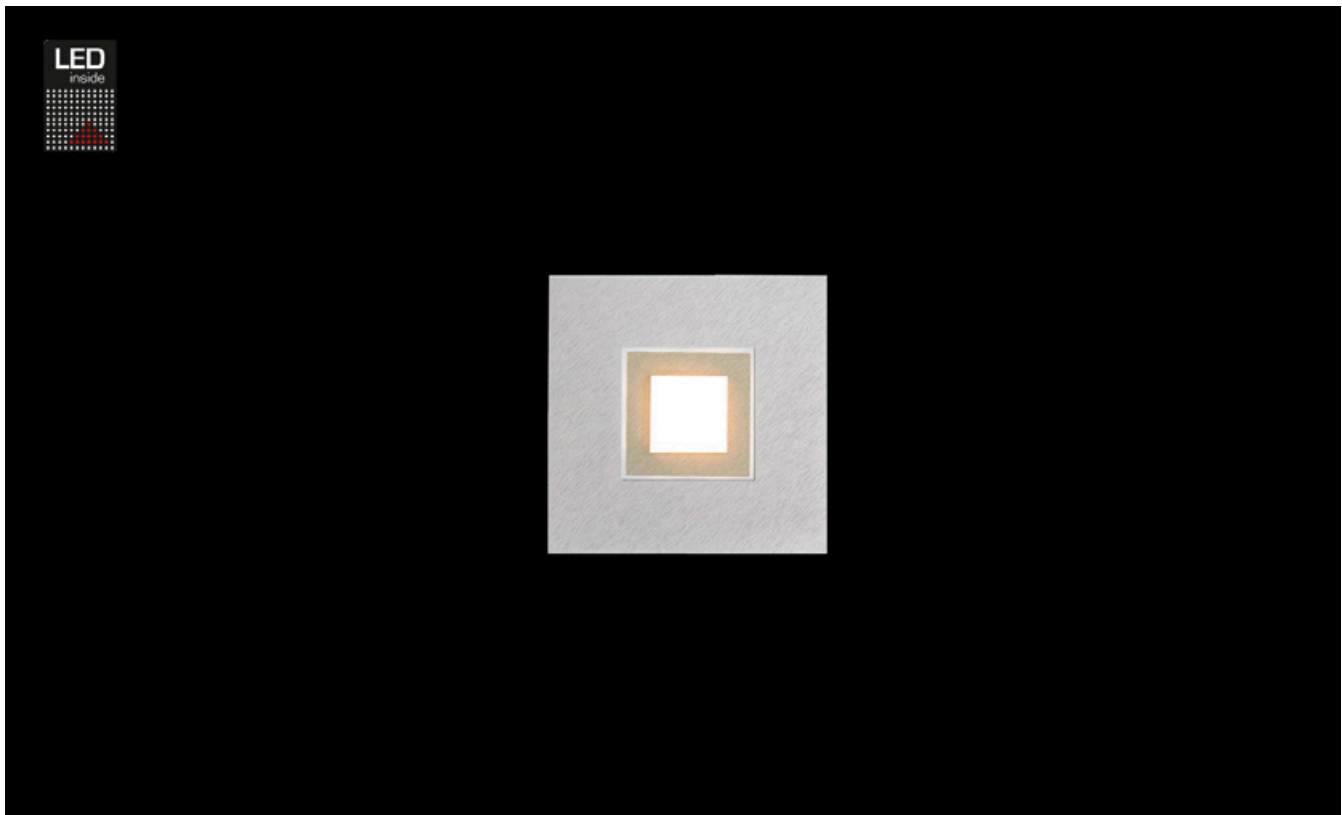

KARREE

Wand-/Deckenleuchte

Art.-Nr. 51-783-275

EAN-Nr.: 4012902096933

Produkteigenschaften

Material:	Aluminium, fein gebürstet, eloxiert, Acrylglas weiß
Farbe:	aluminium mit Rahmen in champagner
Abmessungen:	L: 200mm B: 200mm H: 57mm
Gewicht:	0,671 kg
Dimmbarkeit:	dimmbar
Systemleistung:	680lm / 8,2W
Weitere Merkmale:	LED, 2700K, CRI 95, Schutzklasse 2, IP20, CE