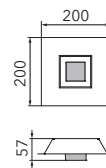

KARREE

Wand-/Deckenleuchte

Art.-Nr. 51-783-278

EAN-Nr.: 4012902096940

Produkteigenschaften

Material:	Aluminium, fein gebürstet, eloxiert, Acrylglas weiß
Farbe:	aluminium mit Rahmen in titan
Abmessungen:	L: 200mm B: 200mm H: 57mm
Gewicht:	0,671 kg
Dimmbarkeit:	dimmbar
Systemleistung:	680lm / 8,2W
Weitere Merkmale:	LED, 2700K, CRI 95, Schutzklasse 2, IP20, CE