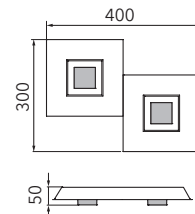

KARREE

Wand-/Deckenleuchte

Art.-Nr. 72-783-178

EAN-Nr.: 4012902095486

Produkteigenschaften

Material:	Aluminium, fein gebürstet, eloxiert, Acrylglas weiß
Farbe:	perlglanz mit Rahmen in titan
Abmessungen:	L: 400mm B: 300mm H: 50mm
Gewicht:	0,87 kg
Dimmbarkeit:	dimmbar
Systemleistung:	1360lm / 15,9W
Weitere Merkmale:	LED, 2700K, CRI 95, Schutzklasse 2, IP20, CE