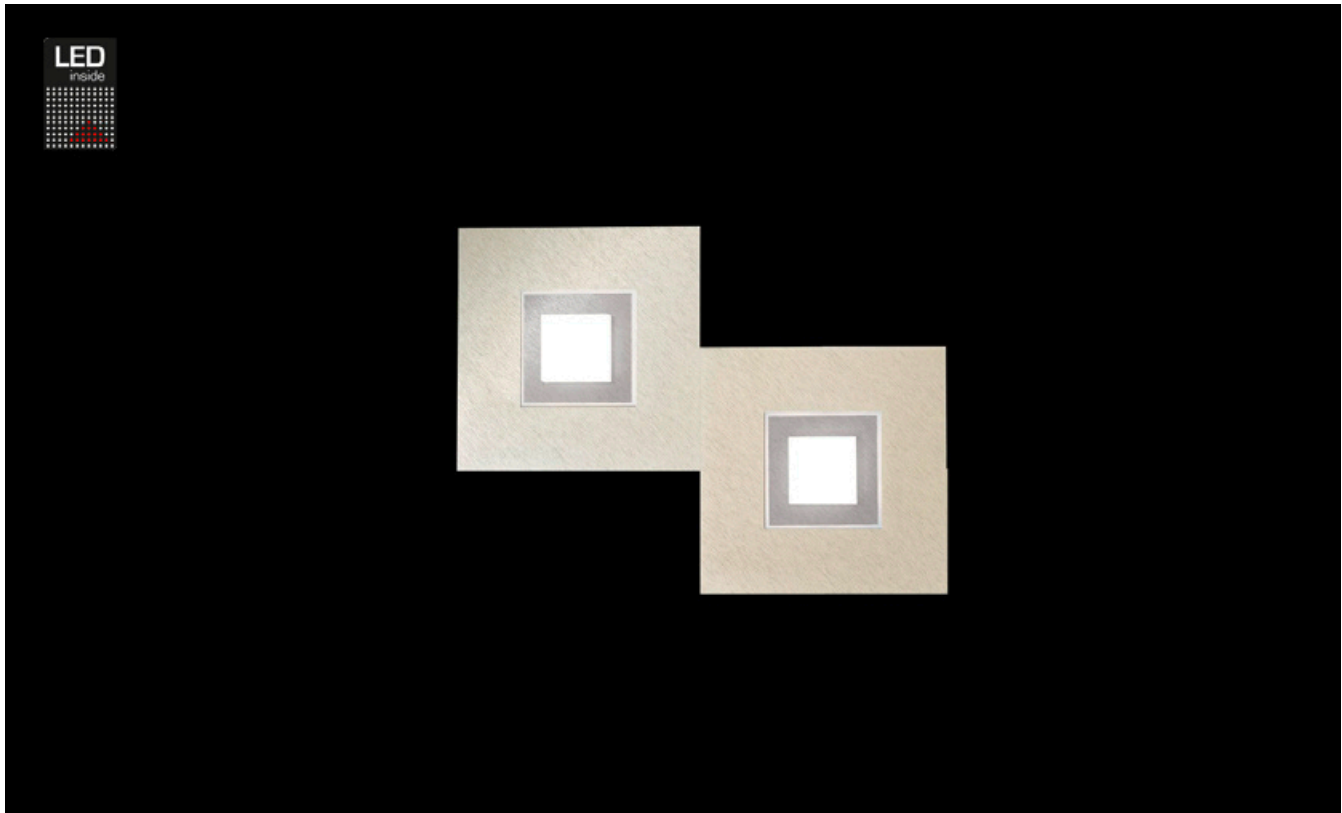

KARREE

Wand-/Deckenleuchte

Art.-Nr. 72-783-178

EAN-Nr.: 4012902095486

Produkteigenschaften

Material:	Aluminium, fein gebürstet, eloxiert, Acrylglas weiß
Farbe:	perlglanz mit Rahmen in titan
Abmessungen:	L: 400mm B: 300mm H: 50mm
Gewicht:	0,87 kg
Dimmbarkeit:	dimmbar
Systemleistung:	1360lm / 15,9W
Weitere Merkmale:	LED, 2700K, CRI 95, Schutzklasse 2, IP20, CE