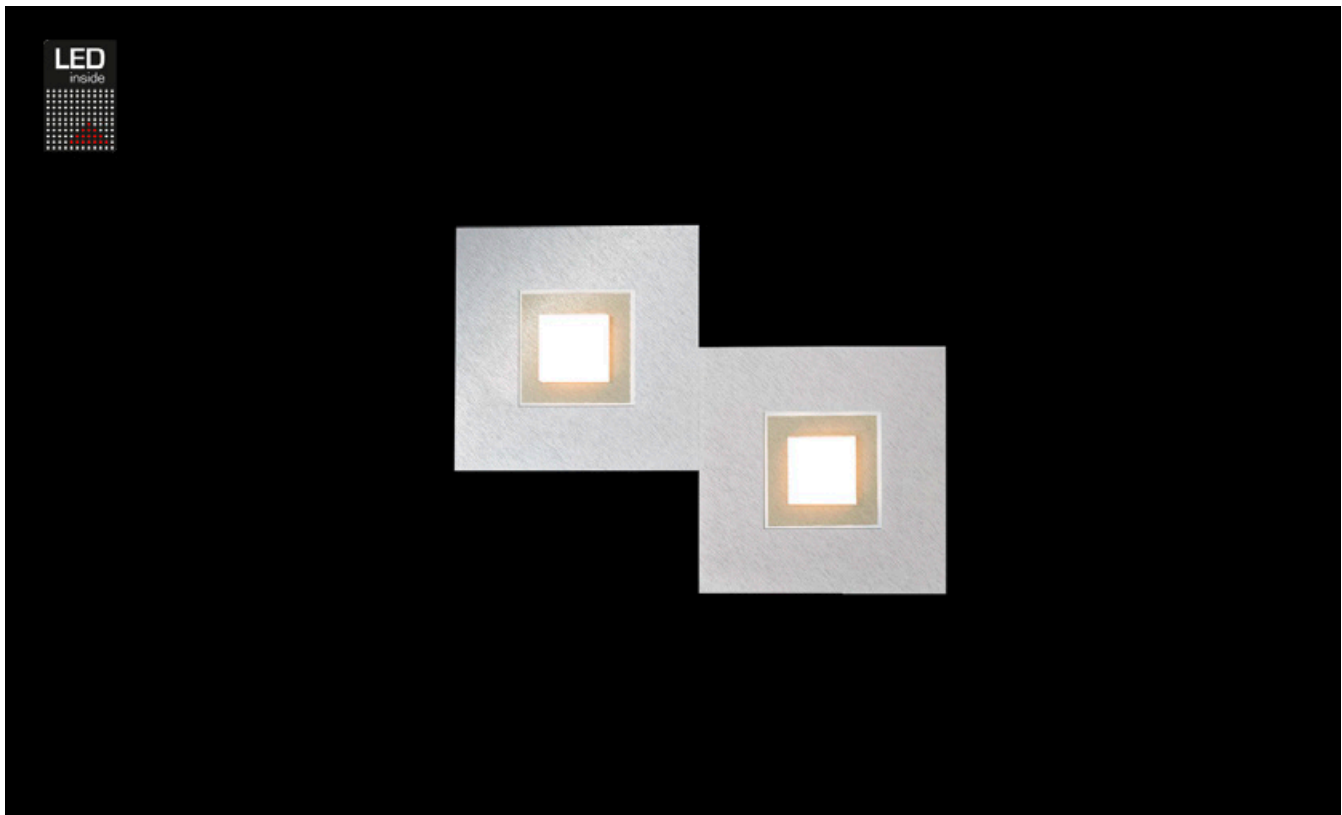

KARREE

Wand-/Deckenleuchte

Art.-Nr. 72-783-275

EAN-Nr.: 4012902096971

Produkteigenschaften

Material:	Aluminium, fein gebürstet, eloxiert, Acrylglas weiß
Farbe:	aluminium mit Rahmen in champagner
Abmessungen:	L: 400mm B: 300mm H: 50mm
Gewicht:	0,87 kg
Dimmbarkeit:	dimmbar
Systemleistung:	1360lm / 15,9W
Weitere Merkmale:	LED, 2700K, CRI 95, Schutzklasse 2, IP20, CE