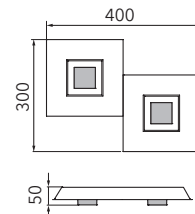

KARREE

Wand-/Deckenleuchte

Art.-Nr. 72-783-275

EAN-Nr.: 4012902096971

Produkteigenschaften

Material:	Aluminium, fein gebürstet, eloxiert, Acrylglas weiß
Farbe:	aluminium mit Rahmen in champagner
Abmessungen:	L: 400mm B: 300mm H: 50mm
Gewicht:	0,87 kg
Dimmbarkeit:	dimmbar
Systemleistung:	1360lm / 15,9W
Weitere Merkmale:	LED, 2700K, CRI 95, Schutzklasse 2, IP20, CE