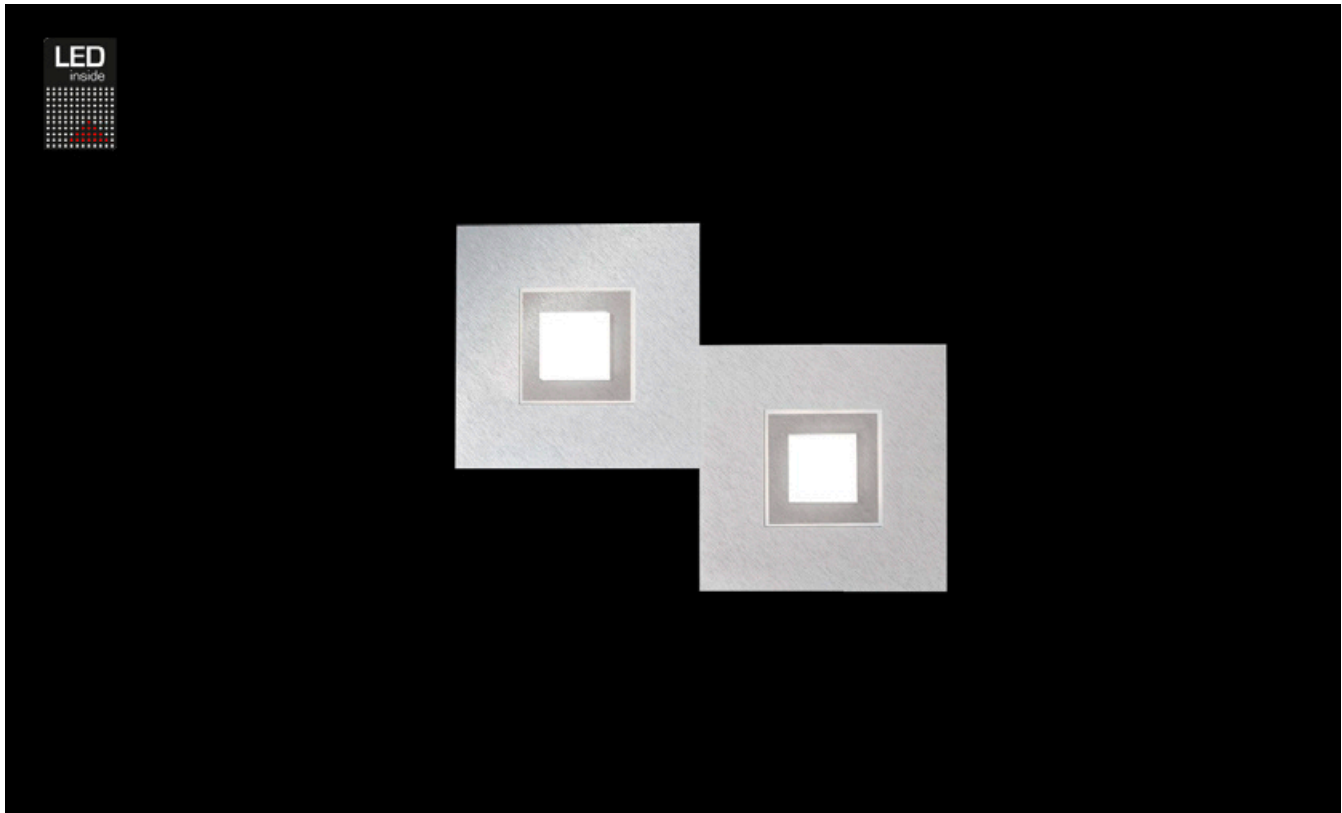

KARREE

Wand-/Deckenleuchte

Art.-Nr. 72-783-278

EAN-Nr.: 4012902096988

Produkteigenschaften

Material:	Aluminium, fein gebürstet, eloxiert, Acrylglas weiß
Farbe:	aluminium mit Rahmen in titan
Abmessungen:	L: 400mm B: 300mm H: 50mm
Gewicht:	0,87 kg
Dimmbarkeit:	dimmbar
Systemleistung:	1360lm / 15,9W
Weitere Merkmale:	LED, 2700K, CRI 95, Schutzklasse 2, IP20, CE