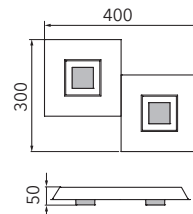

KARREE

Wand-/Deckenleuchte

Art.-Nr. 72-783-278

EAN-Nr.: 4012902096988

Produkteigenschaften

Material:	Aluminium, fein gebürstet, eloxiert, Acrylglas weiß
Farbe:	aluminium mit Rahmen in titan
Abmessungen:	L: 400mm B: 300mm H: 50mm
Gewicht:	0,87 kg
Dimmbarkeit:	dimmbar
Systemleistung:	1360lm / 15,9W
Weitere Merkmale:	LED, 2700K, CRI 95, Schutzklasse 2, IP20, CE