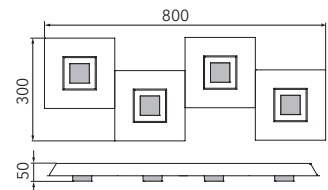

KARREE

Wand-/Deckenleuchte

Art.-Nr. 74-783-175

EAN-Nr.: 4012902095493

Produkteigenschaften

Material:	Aluminium, fein gebürstet, eloxiert, Acrylglas weiß
Farbe:	perlglanz mit Rahmen in champagner
Abmessungen:	L: 800mm B: 300mm H: 50mm
Gewicht:	1,7 kg
Dimmbarkeit:	dimmbar
Systemleistung:	2720lm / 30,2W
Weitere Merkmale:	LED, 2700K, CRI 95, Schutzklasse 2, IP20, CE