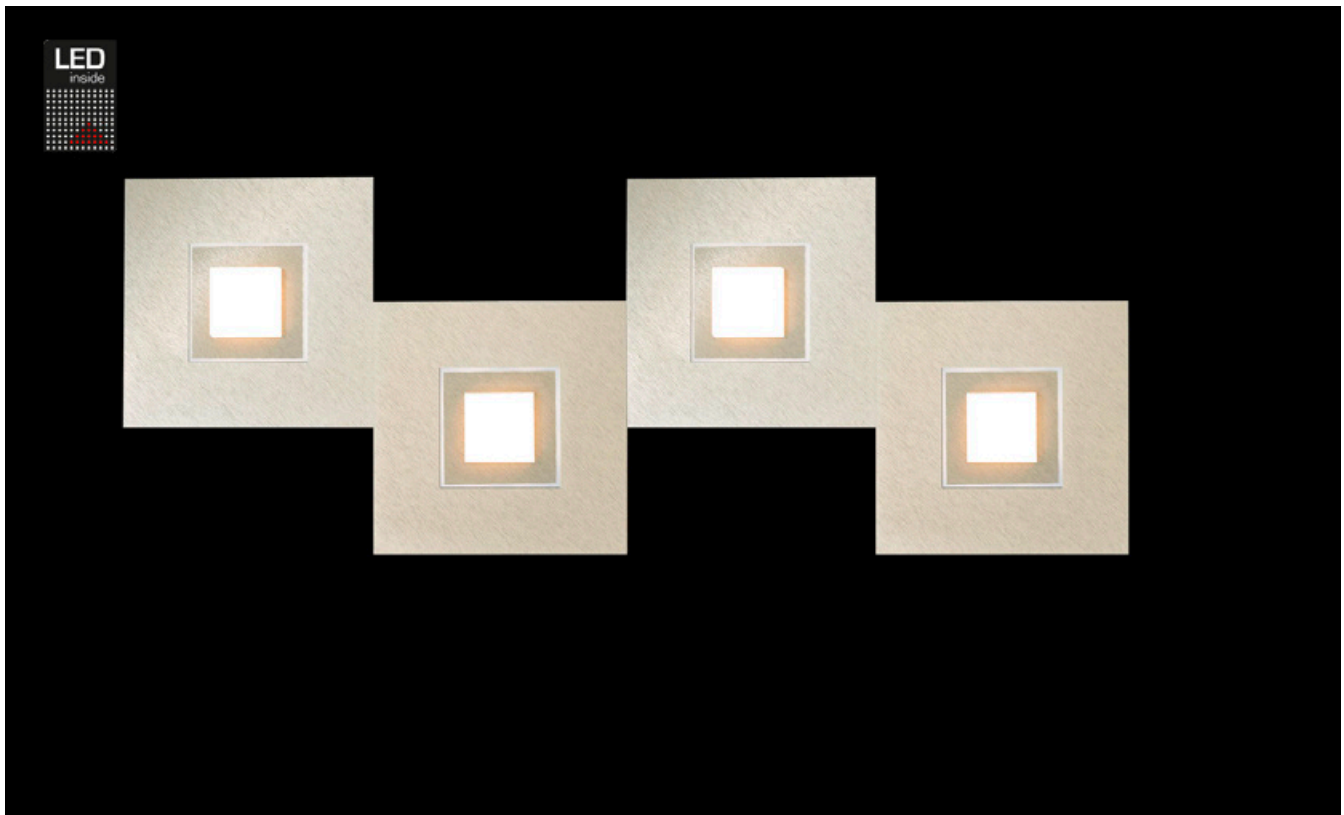

KARREE

Wand-/Deckenleuchte

Art.-Nr. 74-783-175

EAN-Nr.: 4012902095493

Produkteigenschaften

Material:	Aluminium, fein gebürstet, eloxiert, Acrylglas weiß
Farbe:	perlglanz mit Rahmen in champagner
Abmessungen:	L: 800mm B: 300mm H: 50mm
Gewicht:	1,7 kg
Dimmbarkeit:	dimmbar
Systemleistung:	2720lm / 30,2W
Weitere Merkmale:	LED, 2700K, CRI 95, Schutzklasse 2, IP20, CE