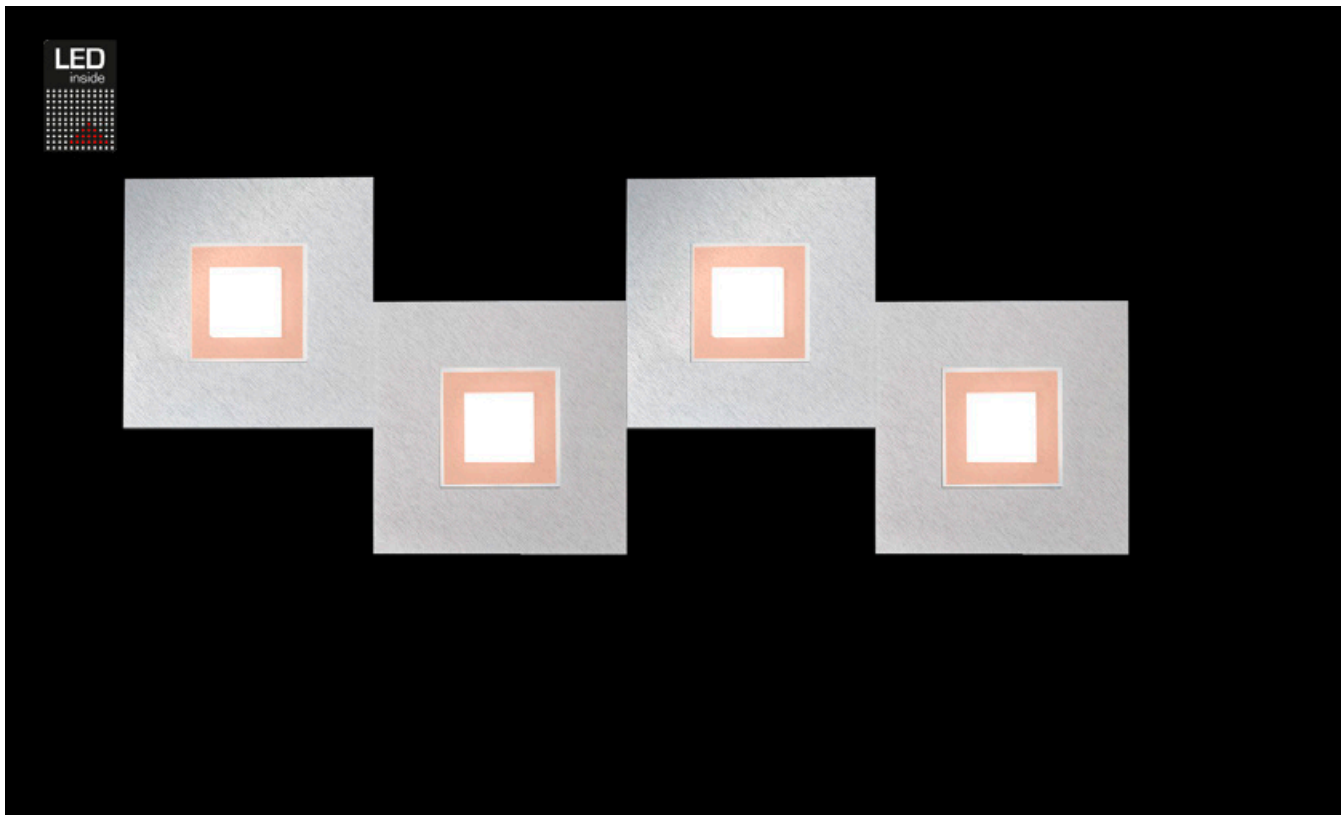

KARREE

Wand-/Deckenleuchte

Art.-Nr. 74-783-266

EAN-Nr.: 4012902097008

Produkteigenschaften

Material:	Aluminium, fein gebürstet, eloxiert, Acrylglas weiß
Farbe:	aluminium mit Rahmen in pastellkupfer
Abmessungen:	L: 800mm B: 300mm H: 50mm
Gewicht:	1,7 kg
Dimmbarkeit:	dimmbar
Systemleistung:	2720lm / 30,2W
Weitere Merkmale:	LED, 2700K, CRI 95, Schutzklasse 2, IP20, CE