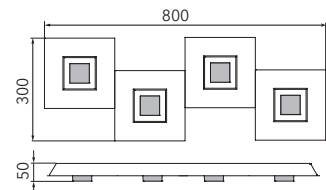

KARREE

Wand-/Deckenleuchte

Art.-Nr. 74-783-266

EAN-Nr.: 4012902097008

Produkteigenschaften

Material:	Aluminium, fein gebürstet, eloxiert, Acrylglas weiß
Farbe:	aluminium mit Rahmen in pastellkupfer
Abmessungen:	L: 800mm B: 300mm H: 50mm
Gewicht:	1,7 kg
Dimmbarkeit:	dimmbar
Systemleistung:	2720lm / 30,2W
Weitere Merkmale:	LED, 2700K, CRI 95, Schutzklasse 2, IP20, CE