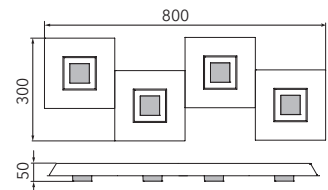

KARREE

Wand-/Deckenleuchte

Art.-Nr. 74-783-275

EAN-Nr.: 4012902097015

Produkteigenschaften

Material:	Aluminium, fein gebürstet, eloxiert, Acrylglas weiß
Farbe:	aluminium mit Rahmen in champagner
Abmessungen:	L: 800mm B: 300mm H: 50mm
Gewicht:	1,7 kg
Dimmbarkeit:	dimmbar
Systemleistung:	2720lm / 30,2W
Weitere Merkmale:	LED, 2700K, CRI 95, Schutzklasse 2, IP20, CE