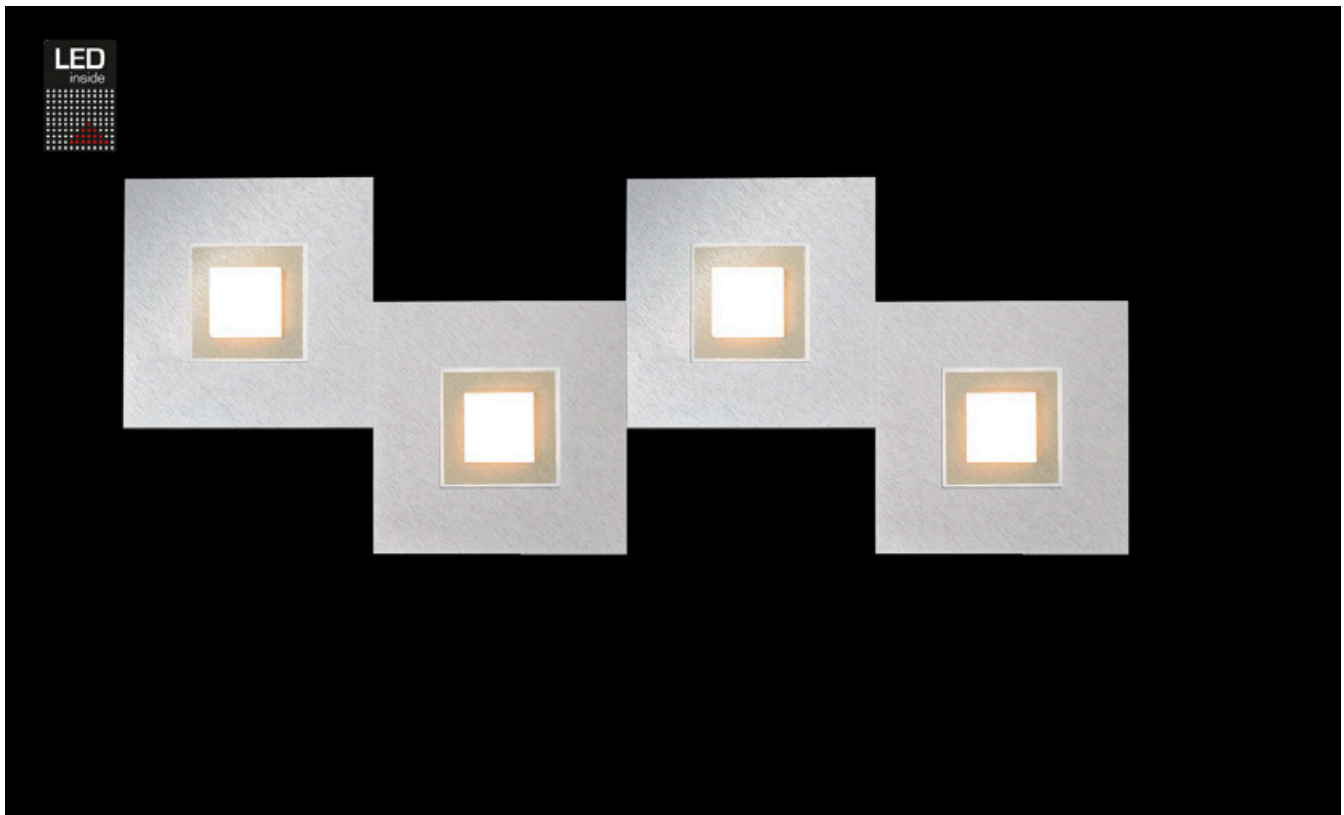

KARREE

Wand-/Deckenleuchte

Art.-Nr. 74-783-275

EAN-Nr.: 4012902097015

Produkteigenschaften

Material:	Aluminium, fein gebürstet, eloxiert, Acrylglas weiß
Farbe:	aluminium mit Rahmen in champagner
Abmessungen:	L: 800mm B: 300mm H: 50mm
Gewicht:	1,7 kg
Dimmbarkeit:	dimmbar
Systemleistung:	2720lm / 30,2W
Weitere Merkmale:	LED, 2700K, CRI 95, Schutzklasse 2, IP20, CE