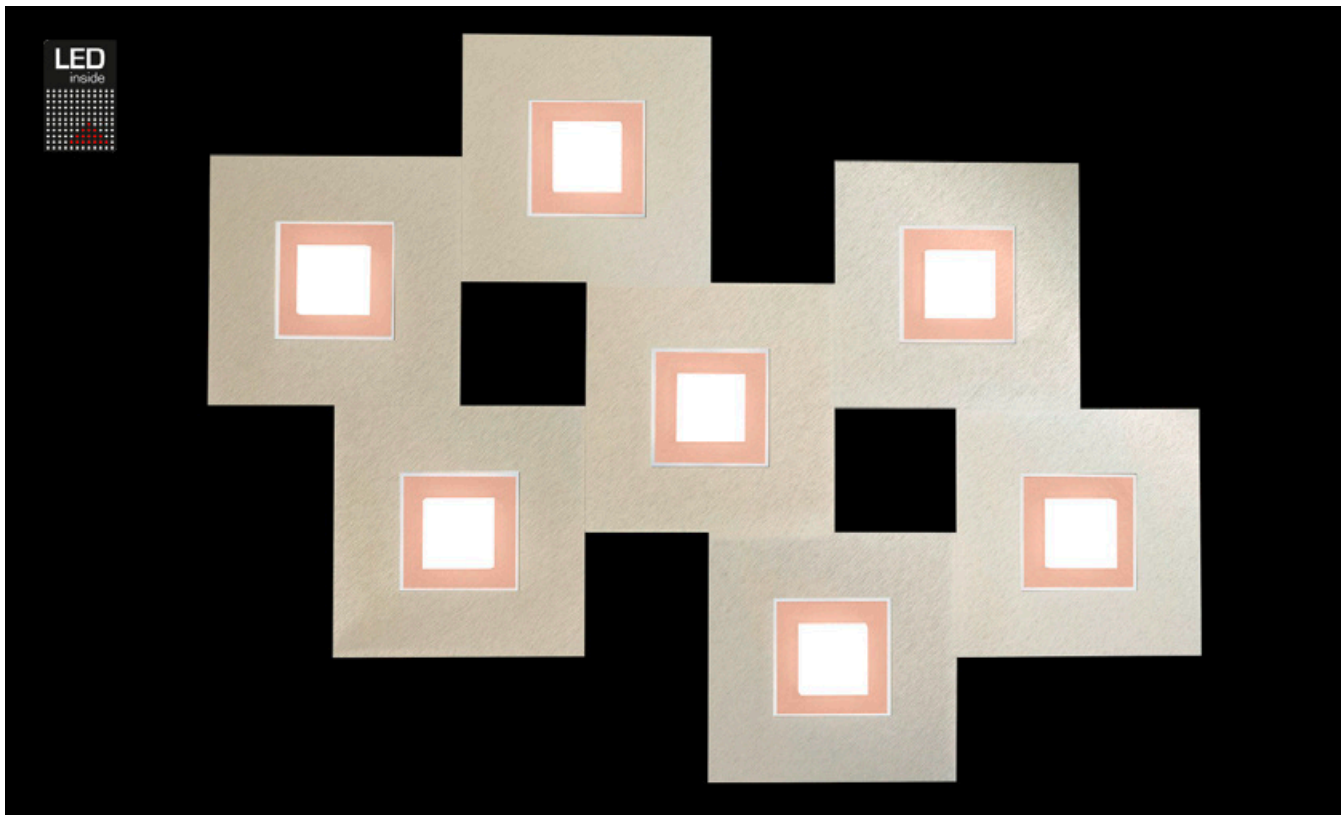

KARREE

Deckenleuchte

Art.-Nr. 77-783-166

EAN-Nr.: 4012902095530

Produkteigenschaften

Material:	Aluminium, fein gebürstet, eloxiert, Acrylglas weiß
Farbe:	perlglanz mit Rahmen in pastellkupfer
Abmessungen:	L: 800mm B: 600mm H: 53mm
Gewicht:	2,4 kg
Dimmbarkeit:	dimmbar
Systemleistung:	4760lm / 54,2W
Weitere Merkmale:	LED, 2700K, CRI 95, Schutzklasse 2, IP20, CE