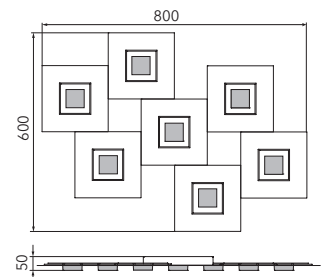

KARREE

Deckenleuchte

Art.-Nr. 77-783-166

EAN-Nr.: 4012902095530

Produkteigenschaften

Material:	Aluminium, fein gebürstet, eloxiert, Acrylglas weiß
Farbe:	perlglanz mit Rahmen in pastellkupfer
Abmessungen:	L: 800mm B: 600mm H: 53mm
Gewicht:	2,4 kg
Dimmbarkeit:	dimmbar
Systemleistung:	4760lm / 54,2W
Weitere Merkmale:	LED, 2700K, CRI 95, Schutzklasse 2, IP20, CE