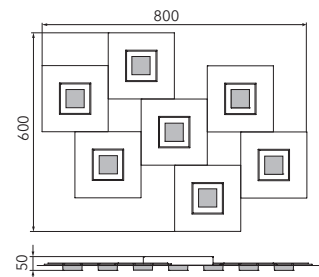

KARREE

Deckenleuchte

Art.-Nr. 77-783-175

EAN-Nr.: 4012902095523

Produkteigenschaften

Material:	Aluminium, fein gebürstet, eloxiert, Acrylglas weiß
Farbe:	perlglanz mit Rahmen in champagner
Abmessungen:	L: 800mm B: 600mm H: 53mm
Gewicht:	2,4 kg
Dimmbarkeit:	dimmbar
Systemleistung:	4760lm / 54,2W
Weitere Merkmale:	LED, 2700K, CRI 95, Schutzklasse 2, IP20, CE