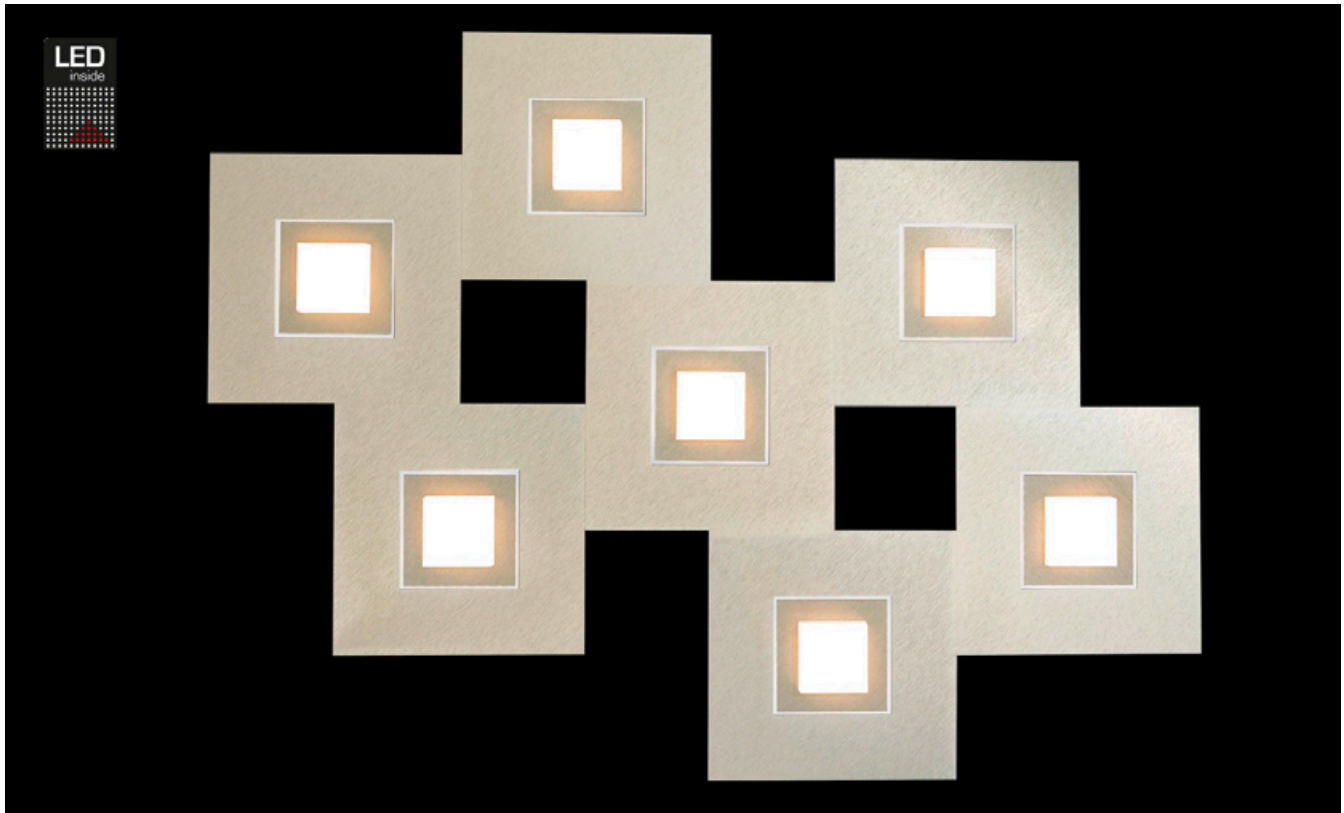

KARREE

Deckenleuchte

Art.-Nr. 77-783-175

EAN-Nr.: 4012902095523

Produkteigenschaften

Material:	Aluminium, fein gebürstet, eloxiert, Acrylglas weiß
Farbe:	perlglanz mit Rahmen in champagner
Abmessungen:	L: 800mm B: 600mm H: 53mm
Gewicht:	2,4 kg
Dimmbarkeit:	dimmbar
Systemleistung:	4760lm / 54,2W
Weitere Merkmale:	LED, 2700K, CRI 95, Schutzklasse 2, IP20, CE