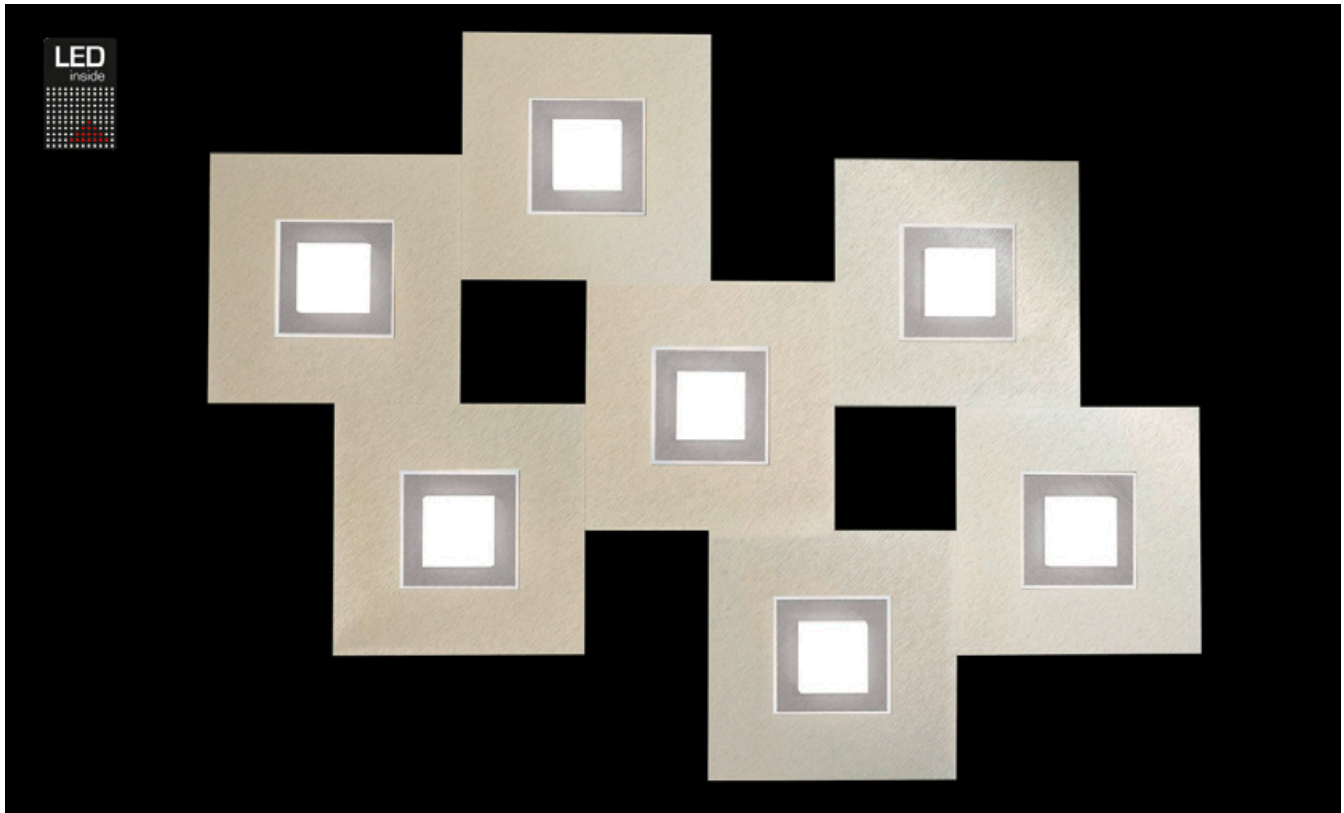

KARREE

Deckenleuchte

Art.-Nr. 77-783-178

EAN-Nr.: 4012902095547

Produkteigenschaften

| | |
|-------------------|---|
| Material: | Aluminium, fein gebürstet, eloxiert, Acrylglas weiß |
| Farbe: | perlglanz mit Rahmen in titan |
| Abmessungen: | L: 800mm B: 600mm H: 53mm |
| Gewicht: | 2,4 kg |
| Dimmbarkeit: | dimmbar |
| Systemleistung: | 4760lm / 54,2W |
| Weitere Merkmale: | LED, 2700K, CRI 95, Schutzklasse 2, IP20, CE |