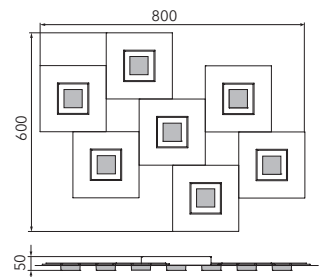

KARREE

Deckenleuchte

Art.-Nr. 77-783-178

EAN-Nr.: 4012902095547

Produkteigenschaften

| | |
|-------------------|---|
| Material: | Aluminium, fein gebürstet, eloxiert, Acrylglas weiß |
| Farbe: | perlglanz mit Rahmen in titan |
| Abmessungen: | L: 800mm B: 600mm H: 53mm |
| Gewicht: | 2,4 kg |
| Dimmbarkeit: | dimmbar |
| Systemleistung: | 4760lm / 54,2W |
| Weitere Merkmale: | LED, 2700K, CRI 95, Schutzklasse 2, IP20, CE |