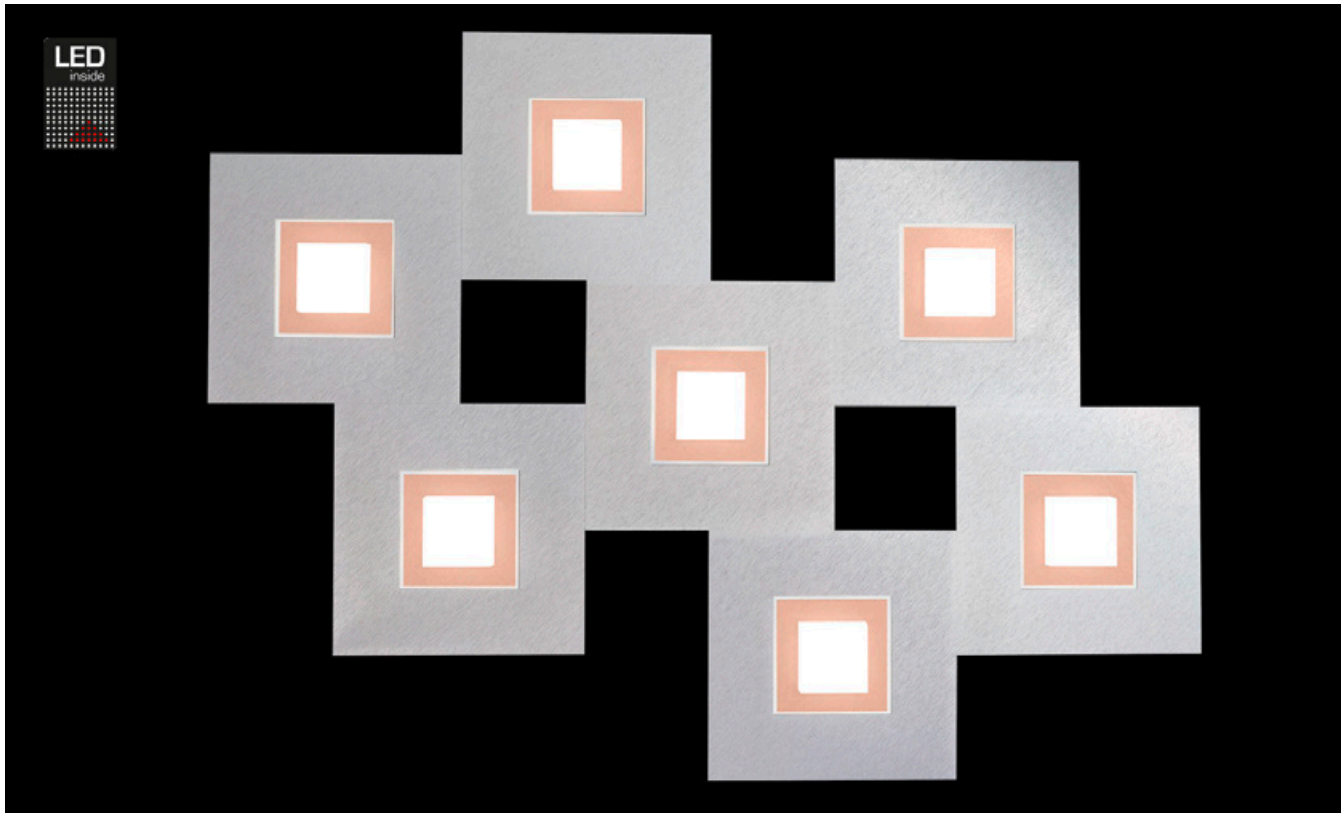

# KARREE

## Deckenleuchte

Art.-Nr. 77-783-266

EAN-Nr.: 4012902097046

### Produkteigenschaften

Material:	Aluminium, fein gebürstet, eloxiert, Acrylglas weiß
Farbe:	aluminium mit Rahmen in pastellkupfer
Abmessungen:	L: 800mm B: 600mm H: 53mm
Gewicht:	2,4 kg
Dimmbarkeit:	dimmbar
Systemleistung:	4760lm / 54,2W
Weitere Merkmale:	LED, 2700K, CRI 95, Schutzklasse 2, IP20, CE