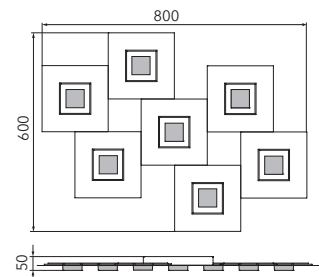

## Deckenleuchte

Art.-Nr. 77-783-266

EAN-Nr.: 4012902097046

### Produkteigenschaften

Material:	Aluminium, fein gebürstet, eloxiert, Acrylglas weiß
Farbe:	aluminium mit Rahmen in pastellkupfer
Abmessungen:	L: 800mm B: 600mm H: 53mm
Gewicht:	2,4 kg
Dimmbarkeit:	dimmbar
Systemleistung:	4760lm / 54,2W
Weitere Merkmale:	LED, 2700K, CRI 95, Schutzklasse 2, IP20, CE