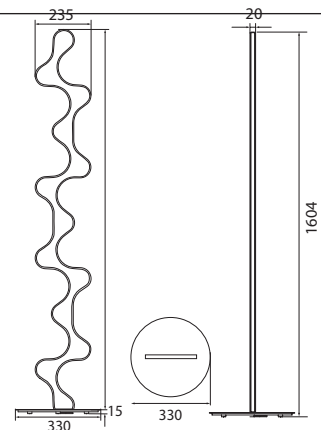

### Produkteigenschaften

Material:	Aluminium, fein gebürstet, eloxiert, Acrylglas weiß
Farbe:	aluminium
Abmessungen:	L: 357mm B: 357mm H: 1622mm
Gewicht:	6,67 kg
Dimmbarkeit:	dimmbar, dim-to-warm, touch-dim
Systemleistung:	3420lm / 37,0W
Weitere Merkmale:	LED, 2700K, CRI 95, Schutzklasse 3, IP20, CE