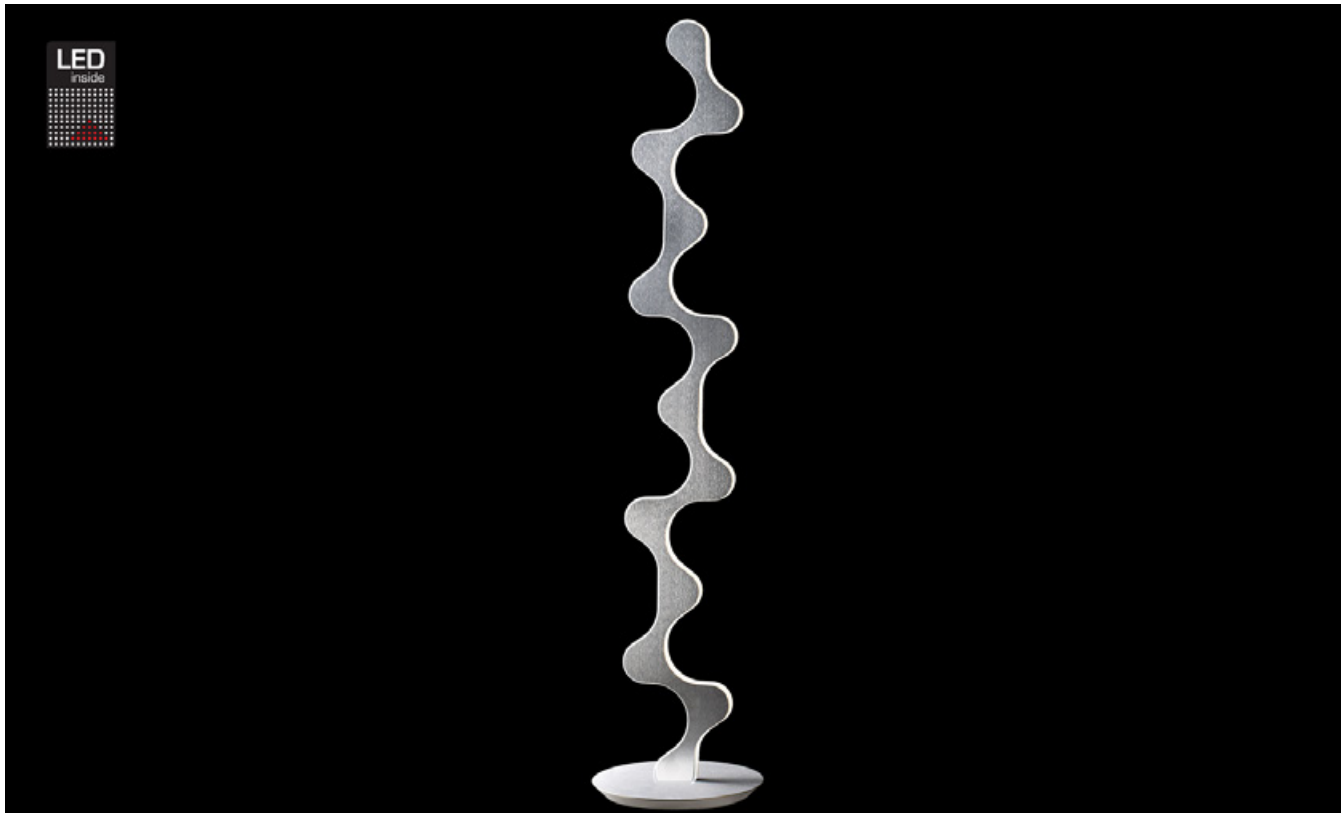

## Stehleuchte

Art.-Nr. 69-791-072

EAN-Nr.: 4012902097244

### Produkteigenschaften

Material:	Aluminium, fein gebürstet, eloxiert, Acrylglas weiß
Farbe:	aluminium
Abmessungen:	L: 357mm B: 357mm H: 1622mm
Gewicht:	6,67 kg
Dimmbarkeit:	dimmbar, dim-to-warm, touch-dim
Systemleistung:	3420lm / 37,0W
Weitere Merkmale:	LED, 2700K, CRI 95, Schutzklasse 3, IP20, CE