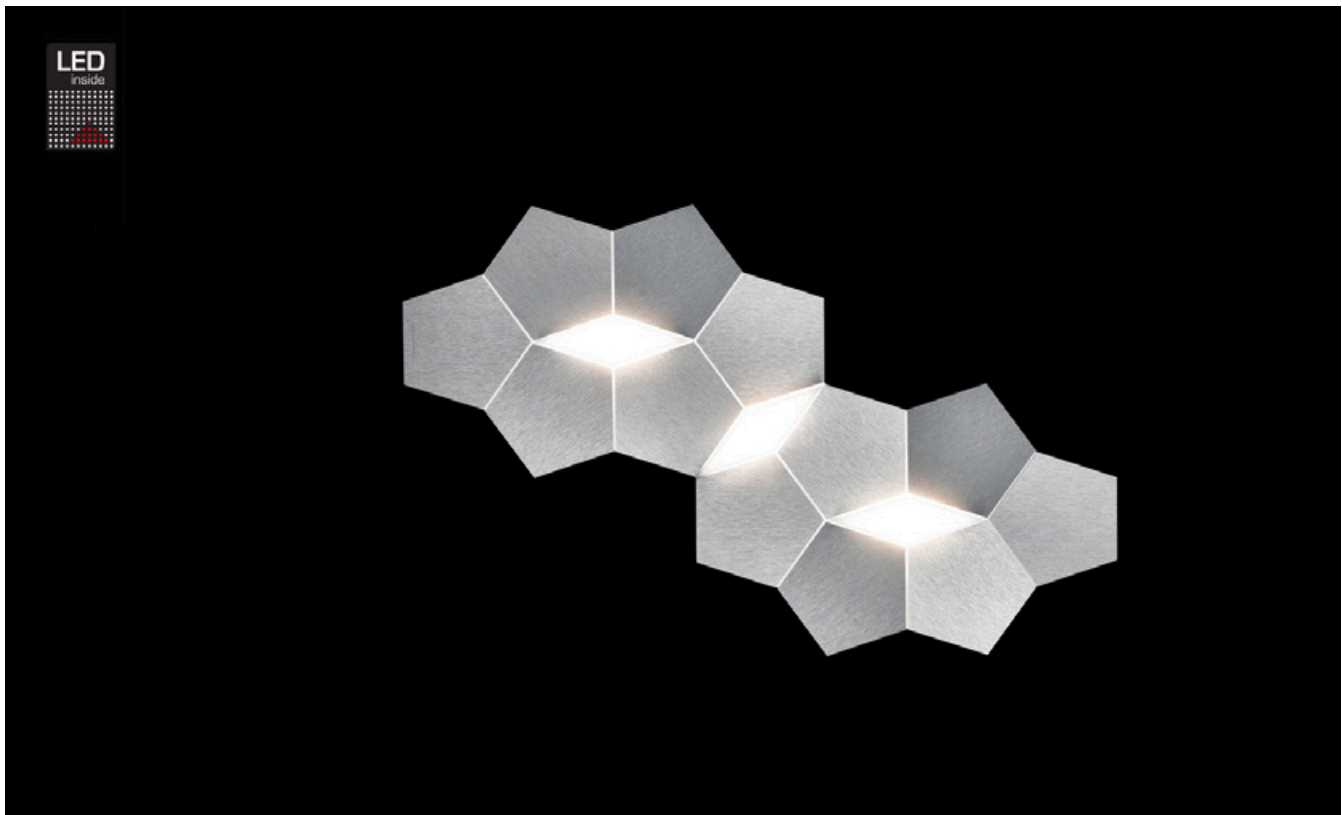

LINDE

Wand-/Deckenleuchte

Art.-Nr. 73-787-072

EAN-Nr.: 4012902095585

Produkteigenschaften

Material:	Aluminium, fein gebürstet, eloxiert, Acrylglas weiß
Farbe:	aluminium
Abmessungen:	L: 584mm B: 300mm H: 62mm
Gewicht:	1,6 kg
Dimmbarkeit:	dimmbar, dim-to-warm
Systemleistung:	2040lm / 21,8W
Weitere Merkmale:	LED, 2700K, CRI 95, Schutzklasse 2, IP20, CE