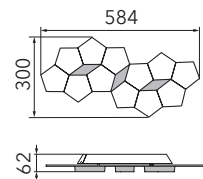

LINDE

Wand-/Deckenleuchte

Art.-Nr. 73-787-072

EAN-Nr.: 4012902095585

Produkteigenschaften

Material:	Aluminium, fein gebürstet, eloxiert, Acrylglas weiß
Farbe:	aluminium
Abmessungen:	L: 584mm B: 300mm H: 62mm
Gewicht:	1,6 kg
Dimmbarkeit:	dimmbar, dim-to-warm
Systemleistung:	2040lm / 21,8W
Weitere Merkmale:	LED, 2700K, CRI 95, Schutzklasse 2, IP20, CE