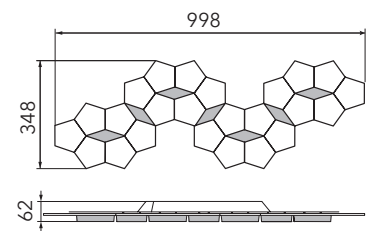

LINDE

Wand-/Deckenleuchte

Art.-Nr. 77-787-072

EAN-Nr.: 4012902095608

Produkteigenschaften

Material:	Aluminium, fein gebürstet, eloxiert, Acrylglas weiß
Farbe:	aluminium
Abmessungen:	L: 998mm B: 348mm H: 62mm
Gewicht:	3,4 kg
Dimmbarkeit:	dimmbar, dim-to-warm
Systemleistung:	4760lm / 54,2W
Weitere Merkmale:	LED, 2700K, CRI 95, Schutzklasse 2, IP20, CE