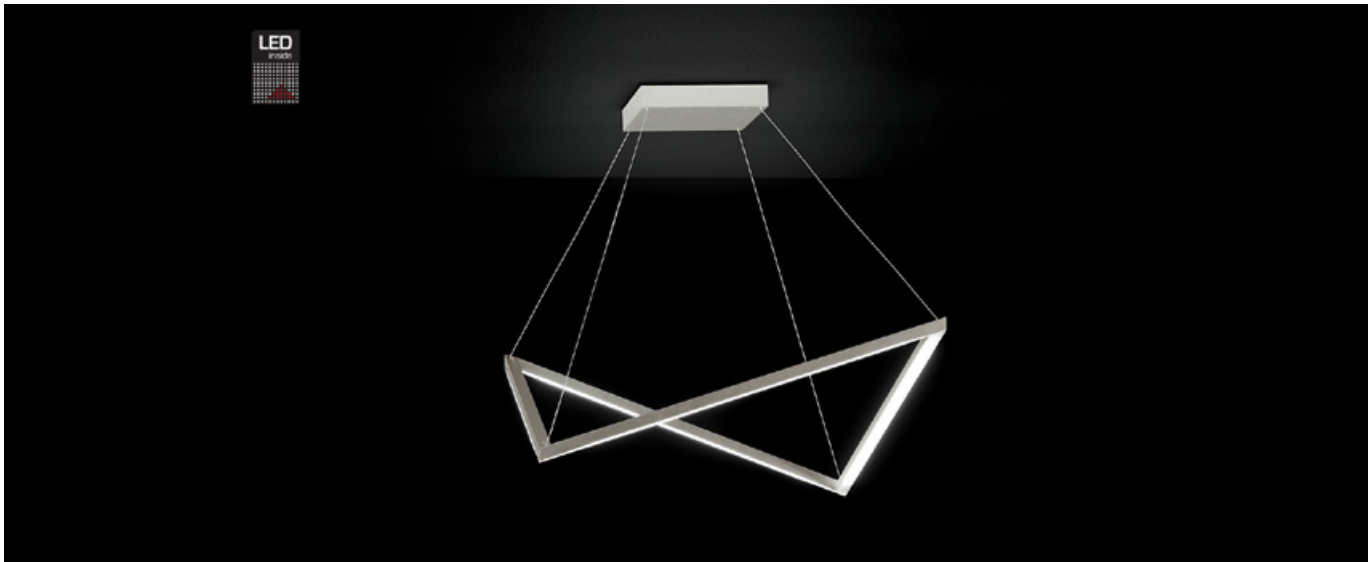

LOX

Deckenleuchte

Art.-Nr. 88-768-072

EAN-Nr.: 4012902093178

Produkteigenschaften

Material:	Aluminium, fein gebürstet, eloxiert, Polycarbonat weiß
Farbe:	aluminium
Abmessungen:	L: 520mm B: 520mm H: 500mm
Gewicht:	1,486 kg
Dimmbarkeit:	dimmbar
Systemleistung:	5280lm / 60,3W
Weitere Merkmale:	LED, 2700K, CRI 95, Schutzklasse 2, IP20, CE