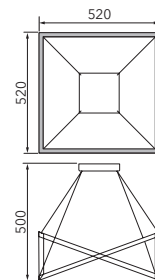

LOX

Deckenleuchte

Art.-Nr. 88-768-072

EAN-Nr.: 4012902093178

Produkteigenschaften

Material:	Aluminium, fein gebürstet, eloxiert, Polycarbonat weiß
Farbe:	aluminium
Abmessungen:	L: 520mm B: 520mm H: 500mm
Gewicht:	1,486 kg
Dimmbarkeit:	dimmbar
Systemleistung:	5280lm / 60,3W
Weitere Merkmale:	LED, 2700K, CRI 95, Schutzklasse 2, IP20, CE