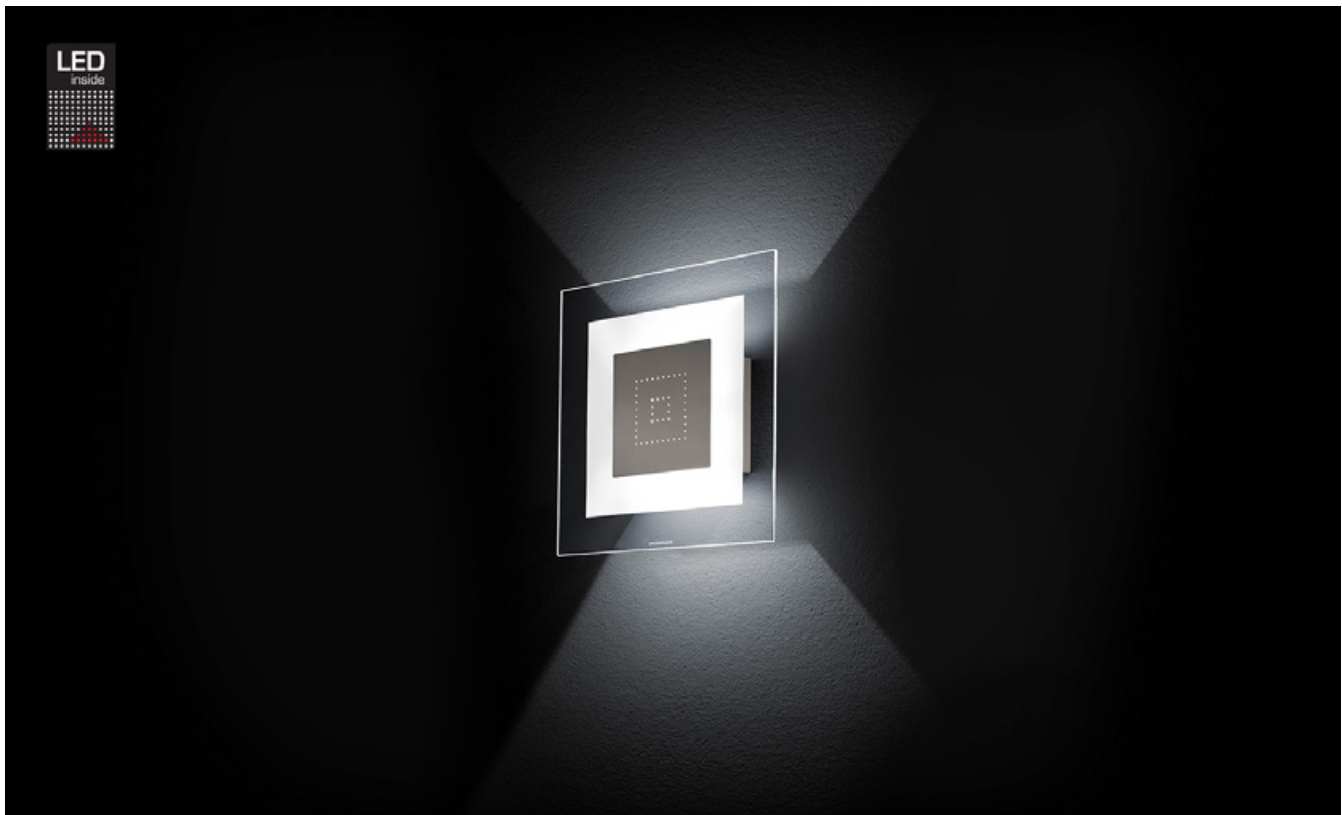

# MAGIC

## Wandleuchte

Art.-Nr. 51-852-063

EAN-Nr.: 4012902092621

### Produkteigenschaften

Material:	Glas mit Applikation, Optiwhite™-Glas
Farbe:	nickel-matt
Abmessungen:	L: 265mm B: 265mm H: 75mm
Gewicht:	1,5 kg
Dimmbarkeit:	dimmbar
Systemleistung:	760lm / 9,9W
Weitere Merkmale:	LED, 2700K, CRI 95, Schutzklasse 2, IP20, CE