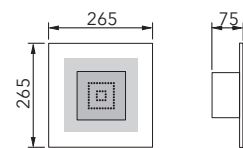

### Produkteigenschaften

Material:	Glas mit Applikation, Optiwhite™-Glas
Farbe:	nickel-matt
Abmessungen:	L: 265mm B: 265mm H: 75mm
Gewicht:	1,5 kg
Dimmbarkeit:	dimmbar
Systemleistung:	760lm / 9,9W
Weitere Merkmale:	LED, 2700K, CRI 95, Schutzklasse 2, IP20, CE