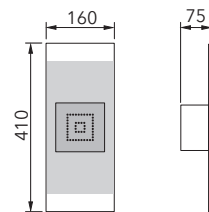

### Produkteigenschaften

Material:	Glas mit Applikation, Optiwhite™-Glas
Farbe:	nickel-matt
Abmessungen:	L: 410mm B: 160mm H: 75mm
Gewicht:	1,5 kg
Dimmbarkeit:	dimmbar
Systemleistung:	760lm / 9,9W
Weitere Merkmale:	LED, 2700K, CRI 95, Schutzklasse 2, IP20, CE