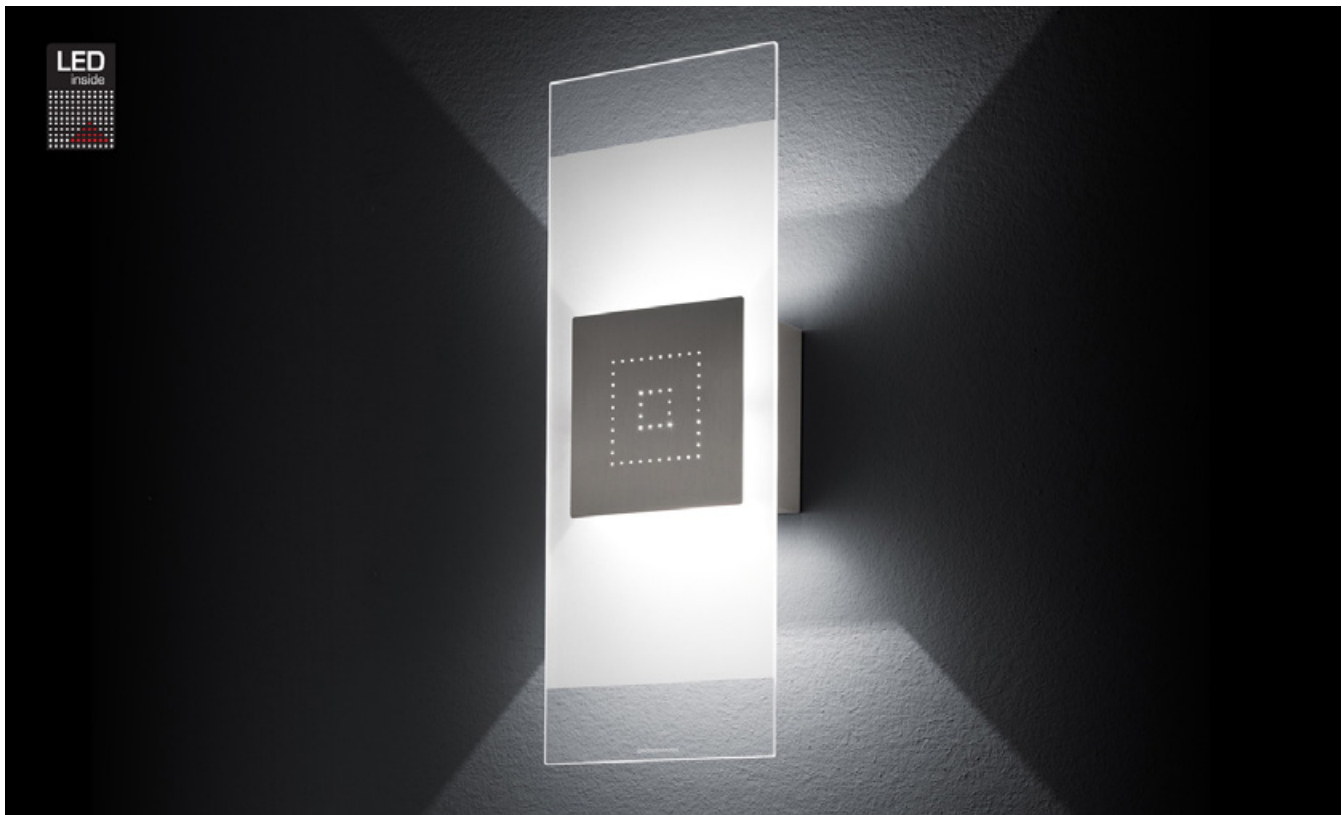

# MAGIC

## Wandleuchte

Art.-Nr. 52-852-063

EAN-Nr.: 4012902092645

### Produkteigenschaften

Material:	Glas mit Applikation, Optiwhite™-Glas
Farbe:	nickel-matt
Abmessungen:	L: 410mm B: 160mm H: 75mm
Gewicht:	1,5 kg
Dimmbarkeit:	dimmbar
Systemleistung:	760lm / 9,9W
Weitere Merkmale:	LED, 2700K, CRI 95, Schutzklasse 2, IP20, CE