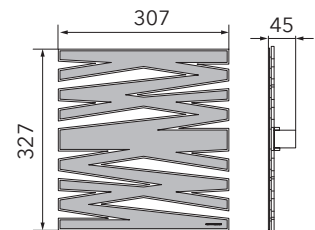

### Produkteigenschaften

Material:	Aluminium, fein gebürstet, eloxiert, Acrylglas weiß
Farbe:	aluminium
Abmessungen:	L: 327mm B: 307mm H: 44mm
Gewicht:	1,150 kg
Dimmbarkeit:	dimmbar
Systemleistung:	760 lm / 9,9 W
Weitere Merkmale:	LED, 2700K, CRI 95, Schutzklasse 2, IP20