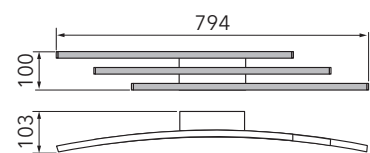

PIANO

Deckenleuchte

Art.-Nr. 76-765-072

EAN-Nr.: 4012902091600

Produkteigenschaften

Material:	Aluminium, fein gebürstet, eloxiert, Polycarbonat weiß
Farbe:	aluminium
Abmessungen:	L: 794mm B: 100mm H: 103mm
Gewicht:	0,900 kg
Dimmbarkeit:	dimmbar
Systemleistung:	4080 lm / 38,4 W
Weitere Merkmale:	LED, 2700K, CRI 95, Schutzklasse 2, IP20