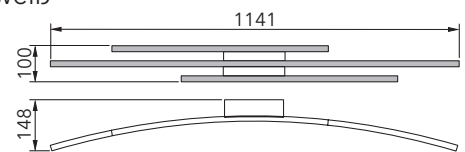

PIANO

Deckenleuchte

Art.-Nr. 78-765-072

EAN-Nr.: 4012902091594

Produkteigenschaften

Material:	Aluminium, fein gebürstet, eloxiert, Polycarbonat weiß
Farbe:	aluminium
Abmessungen:	L: 1141mm B: 100mm H: 148mm
Gewicht:	1,100 kg
Dimmbarkeit:	dimmbar
Systemleistung:	5440 lm / 51,2 W
Weitere Merkmale:	LED, 2700K, CRI 95, Schutzklasse 2, IP20