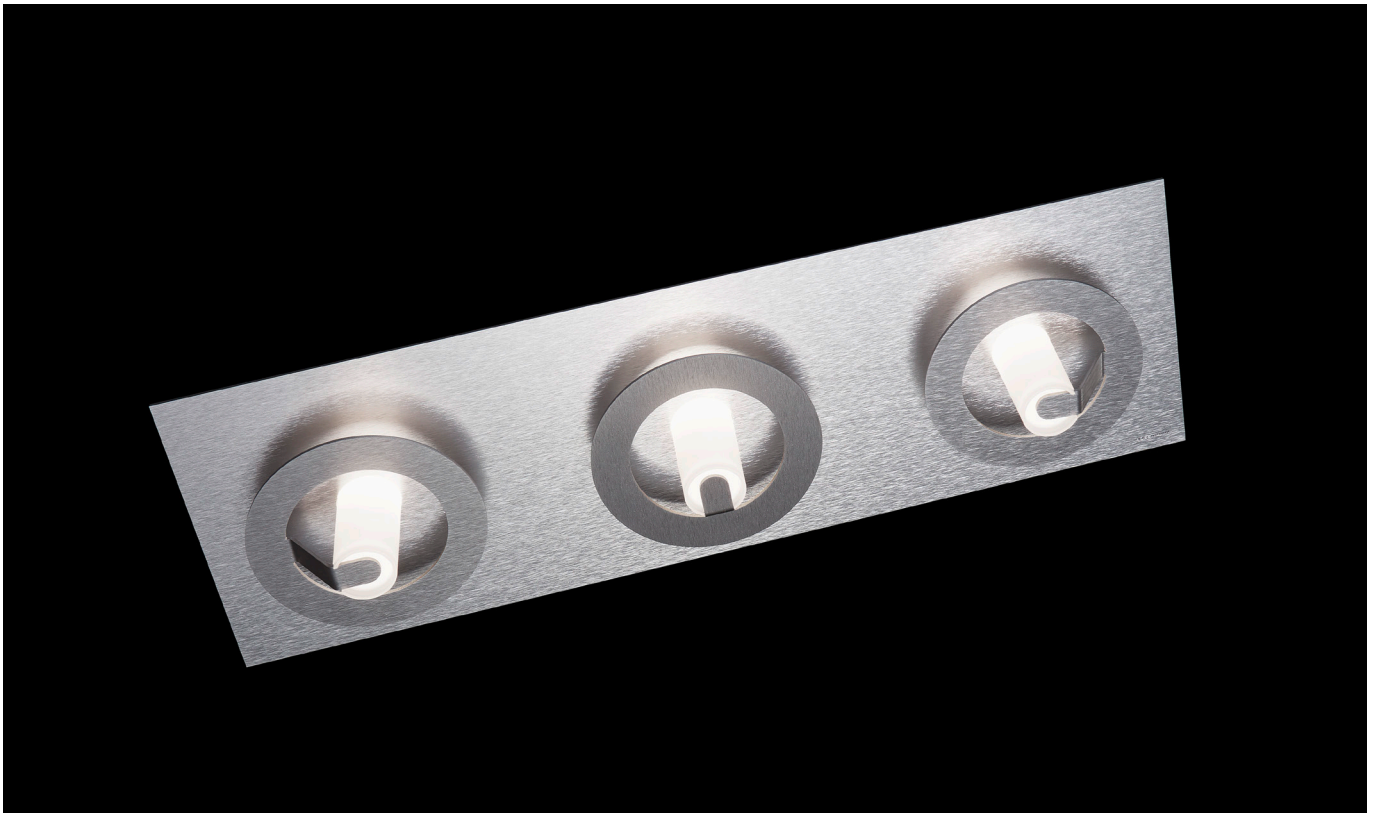

## Wand-/Deckenleuchte

Art.-Nr.: 73-818-072

EAN-Nr.: 4012902099712

## Produkteigenschaften

Material:	Aluminium, fein gebürstet, eloxiert, Acrylglas
Farbe:	aluminium
Abmessungen:	L: 660mm B: 220mm H: 92mm
Gewicht:	2,4kg
Dimmbarkeit:	dimmbar, dim-to-warm
Systemleistung:	2040lm / 21,8W
Weitere Merkmale:	LED, 2700K, CRI 95, Schutzklasse 2, IP20, CE