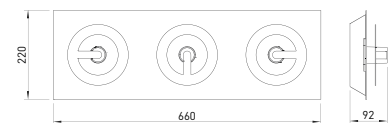

## Produkteigenschaften

Material:	Aluminium, fein gebürstet, eloxiert, Acrylglas
Farbe:	aluminium
Abmessungen:	L: 660mm B: 220mm H: 92mm
Gewicht:	2,4kg
Dimmbarkeit:	dimmbar, dim-to-warm
Systemleistung:	2040lm / 21,8W
Weitere Merkmale:	LED, 2700K, CRI 95, Schutzklasse 2, IP20, CE