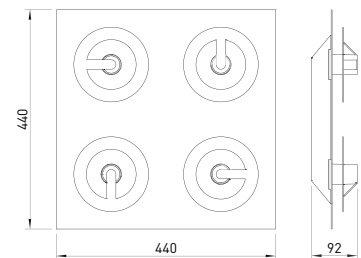

## Produkteigenschaften

Material:	Aluminium, fein gebürstet, eloxiert, Acrylglas
Farbe:	aluminium
Abmessungen:	L: 440mm B: 440mm H: 92mm
Gewicht:	4kg
Dimmbarkeit:	dimmbar, dim-to-warm
Systemleistung:	2720lm / 30,2W
Weitere Merkmale:	LED, 2700K, CRI 95, Schutzklasse 2, IP20, CE