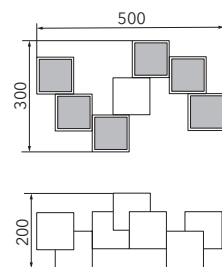

### Produkteigenschaften

Material:	Aluminium, fein gebürstet, eloxiert, Acrylglas weiß
Farbe:	aluminium
Abmessungen:	L: 500mm B: 300mm H: 200mm
Gewicht:	4,241 kg
Dimmbarkeit:	dimmbar, dim-to-warm
Systemleistung:	4080lm / 43,5W
Weitere Merkmale:	LED, 2700K, CRI 95, Schutzklasse 2, IP20, CE