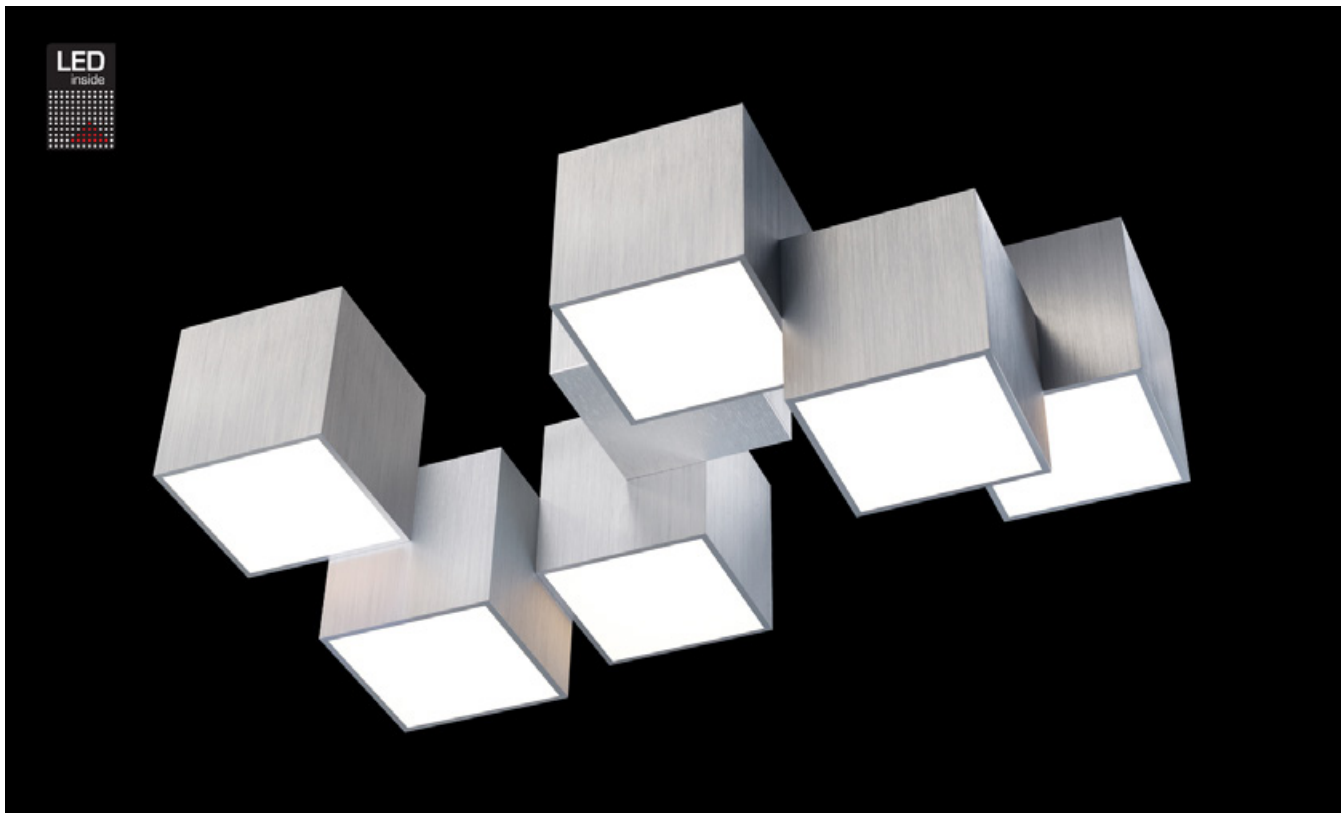

## Deckenleuchte

Art.-Nr. 76-853-072

EAN-Nr.: 4012902096858

### Produkteigenschaften

Material:	Aluminium, fein gebürstet, eloxiert, Acrylglas weiß
Farbe:	aluminium
Abmessungen:	L: 500mm B: 300mm H: 200mm
Gewicht:	4,241 kg
Dimmbarkeit:	dimmbar, dim-to-warm
Systemleistung:	4080lm / 43,5W
Weitere Merkmale:	LED, 2700K, CRI 95, Schutzklasse 2, IP20, CE