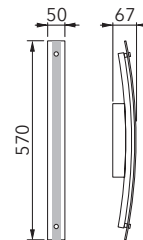

## Wandleuchte

Art.-Nr. 52-764-064

EAN-Nr.: 4012902091556

### Produkteigenschaften

Material:	Edelstahl, Optiwhite™-Glas
Farbe:	chrom
Abmessungen:	L: 570mm B: 50mm H: 67mm
Gewicht:	1,100 kg
Dimmbarkeit:	dimmbar
Systemleistung:	1360 lm / 12,8 W
Weitere Merkmale:	LED, 2700K, CRI 95, Schutzklasse 2, IP20