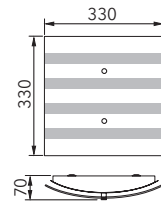

VITA

Deckenleuchte

Art.-Nr. 74-764-064

EAN-Nr.: 4012902092126

Produkteigenschaften

Material:	Edelstahl, Optiwhite™-Glas
Farbe:	chrom
Abmessungen:	L: 330mm A: 330mm A: 70mm
Gewicht:	2,8 kg
Dimmbarkeit:	dimmbar
Systemleistung:	2720 lm / 25,6 W
Weitere Merkmale:	LED, 2700K, CRI 95, Schutzklasse 2, IP20