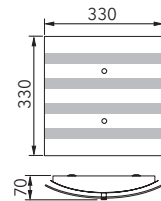

VITA

Deckenleuchte

Art.-Nr. 74-764-072

EAN-Nr.: 4012902092454

Produkteigenschaften

Material:	Aluminium, fein gebürstet, eloxiert, Optiwhite™-Glas
Farbe:	aluminium
Abmessungen:	L: 330mm A: 330mm A: 70mm
Gewicht:	2,8 kg
Dimmbarkeit:	dimmbar
Systemleistung:	2720 lm / 25,6 W
Weitere Merkmale:	LED, 2700K, CRI 95, Schutzklasse 2, IP20