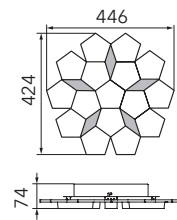

KARAT

Wand-/Deckenleuchte

Art.-Nr. 75-785-072

EAN-Nr.: 4012902094984

Produkteigenschaften

Material:	Aluminium, fein gebürstet, eloxiert, Acrylglas weiß
Farbe:	aluminium
Abmessungen:	L: 446mm B: 424mm H: 74mm
Gewicht:	2,5kg
Dimmbarkeit:	dimmbar, dim-to-warm
Systemleistung:	3400lm / 37,5W
Weitere Merkmale:	LED, 2700K, CRI 95, Schutzklasse 2, IP20, CE