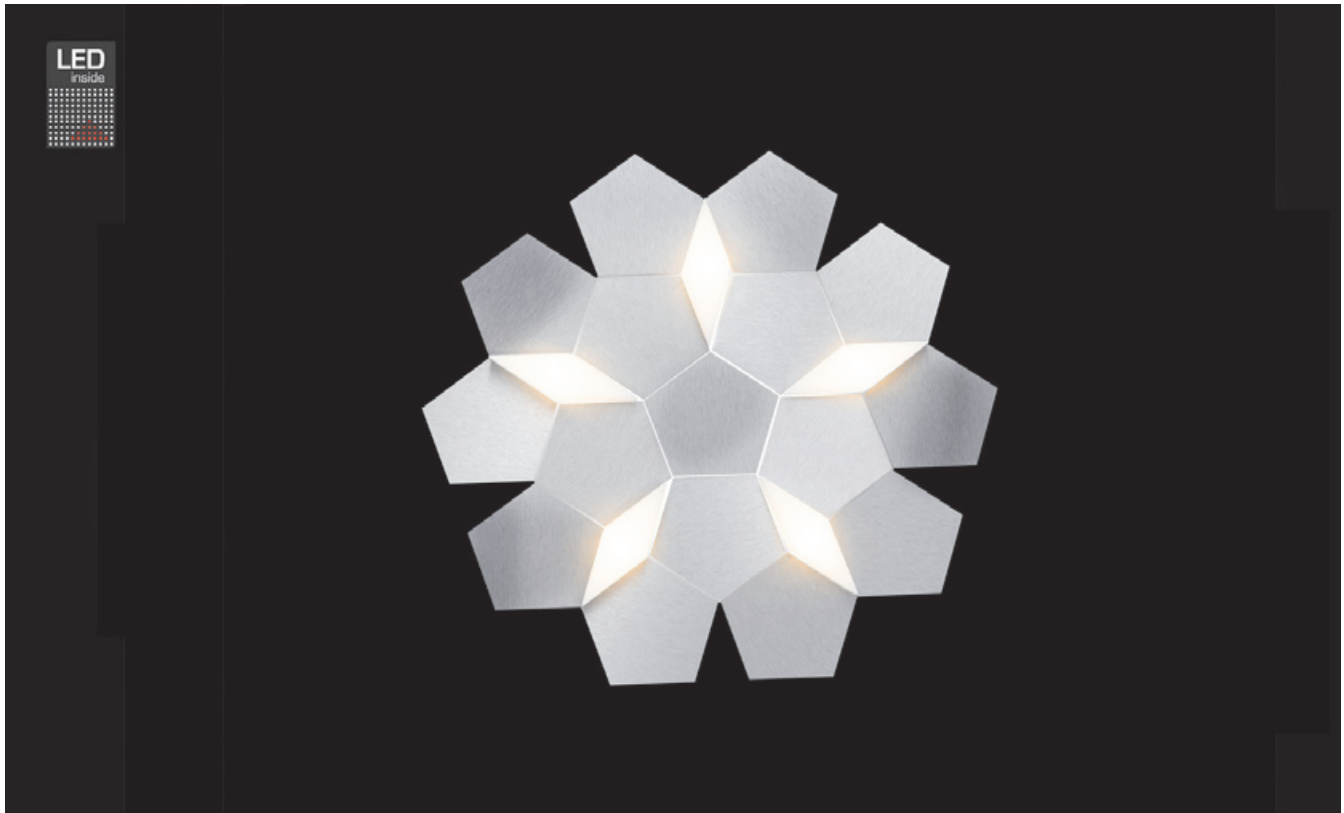

KARAT

Wand-/Deckenleuchte

Art.-Nr. 75-785-072

EAN-Nr.: 4012902094984

Produkteigenschaften

Material:	Aluminium, fein gebürstet, eloxiert, Acrylglas weiß
Farbe:	aluminium
Abmessungen:	L: 446mm B: 424mm H: 74mm
Gewicht:	2,5kg
Dimmbarkeit:	dimmbar, dim-to-warm
Systemleistung:	3400lm / 37,5W
Weitere Merkmale:	LED, 2700K, CRI 95, Schutzklasse 2, IP20, CE