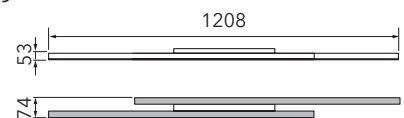

FORTE

Wandleuchte

Art.-Nr. 78-763-072

EAN-Nr.: 4012902093222

Produkteigenschaften

Material:	Aluminium, fein gebürstet, eloxiert, Polycarbonat weiß
Farbe:	aluminium
Abmessungen:	L: 1208mm B: 74mm H: 53mm
Gewicht:	1,3kg
Dimmbarkeit:	dimmbar
Systemleistung:	5280lm / 60,3W
Weitere Merkmale:	LED, 2700K, CRI 95, Schutzklasse 2, IP20, CE