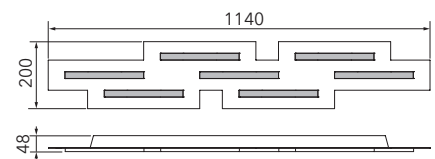

FIS

Deckenleuchte

Art.-Nr. 77-780-072

EAN-Nr.: 4012902094311

Produkteigenschaften

Material:	Aluminium, fein gebürstet, eloxiert, Acrylglas weiß
Farbe:	aluminium
Abmessungen:	L: 1140mm B: 200mm H: 48mm
Gewicht:	3,5kg
Dimmbarkeit:	dimmbar, getrennt schaltbar
Systemleistung:	5390lm / 54,W
Weitere Merkmale:	LED, 2700K, CRI 95, Schutzklasse 2, IP20, CE