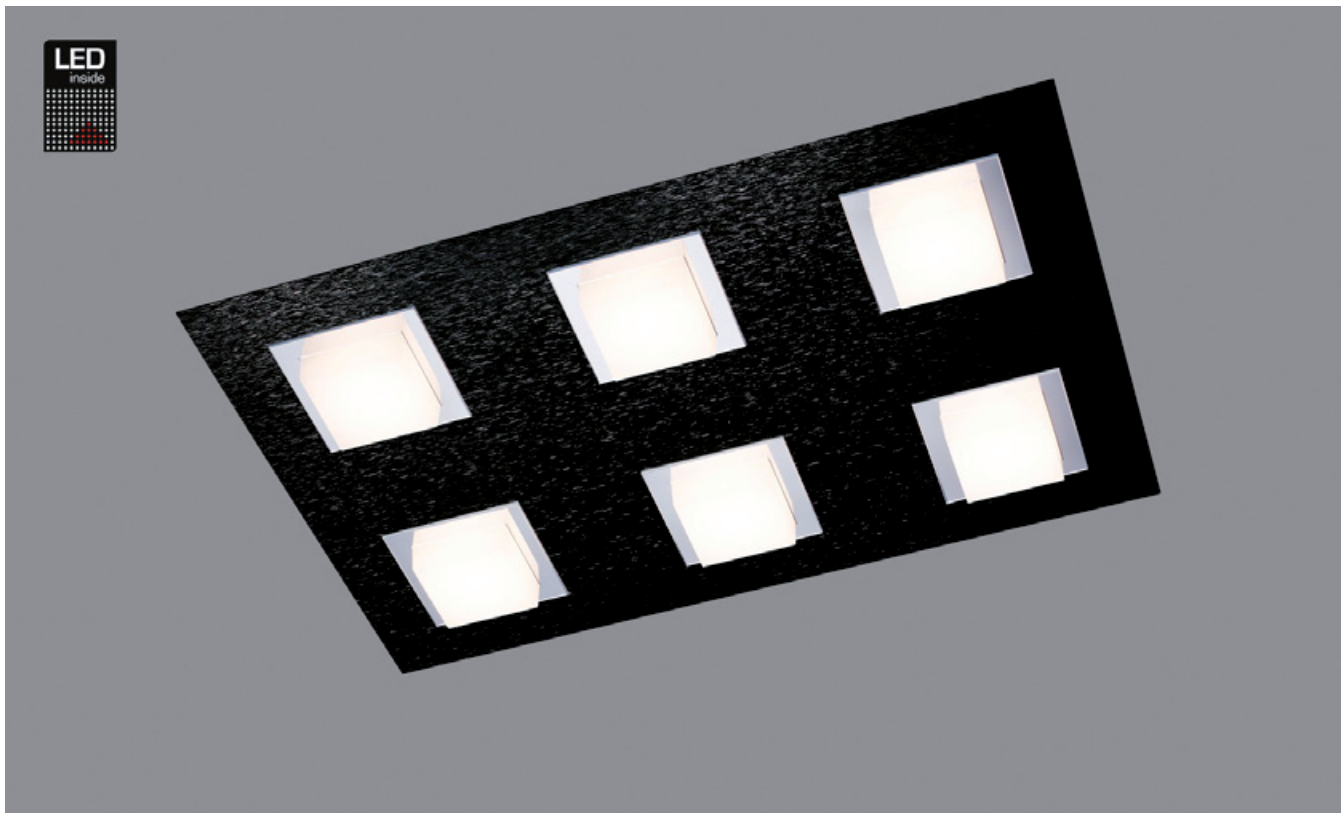

BASIC

Deckenleuchte

Art.-Nr. 76-790-046

EAN-Nr.: 4012902097978

Produkteigenschaften

Material:	Aluminium, fein gebürstet, eloxiert, Acrylglas weiß
Farbe:	schwarz
Abmessungen:	L: 450mm B: 300mm H: 50mm
Gewicht:	2,9kg
Dimmbarkeit:	dimmbar
Systemleistung:	3090lm / 30,4W
Weitere Merkmale:	LED, 2700K, CRI 95, Schutzklasse 2, IP20, CE