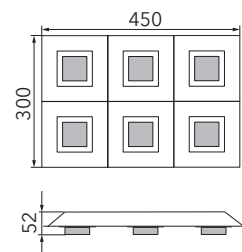

BASIC

Deckenleuchte

Art.-Nr. 76-790-046

EAN-Nr.: 4012902097978

Produkteigenschaften

Material:	Aluminium, fein gebürstet, eloxiert, Acrylglas weiß
Farbe:	schwarz
Abmessungen:	L: 450mm B: 300mm H: 50mm
Gewicht:	2,9kg
Dimmbarkeit:	dimmbar
Systemleistung:	3090lm / 30,4W
Weitere Merkmale:	LED, 2700K, CRI 95, Schutzklasse 2, IP20, CE