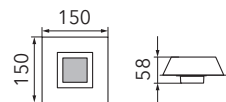

BASIC

Wand-/Deckenleuchte

Art.-Nr. 51-790-072

EAN-Nr.: 4012902098104

Produkteigenschaften

Material:	Aluminium, fein gebürstet, eloxiert, Acrylglas weiß
Farbe:	aluminium
Abmessungen:	L: 150mm B: 150mm H: 58mm
Gewicht:	0,7kg
Dimmbarkeit:	dimmbar
Systemleistung:	515lm / 6,2W
Weitere Merkmale:	LED, 2700K, CRI 95, Schutzklasse 2, IP20, CE