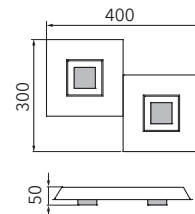

KARREE

Wand-/Deckenleuchte

Art.-Nr. 72-783-278

EAN-Nr.: 4012902096988

Produkteigenschaften

Material:	Aluminium, fein gebürstet, eloxiert, Acrylglas weiß
Farbe:	aluminium mit Rahmen in titan
Abmessungen:	L: 400mm B: 300mm H: 50mm
Gewicht:	0,9kg
Dimmbarkeit:	dimmbar
Systemleistung:	1360lm / 15,9W
Weitere Merkmale:	LED, 2700K, CRI 95, Schutzklasse 2, IP20, CE