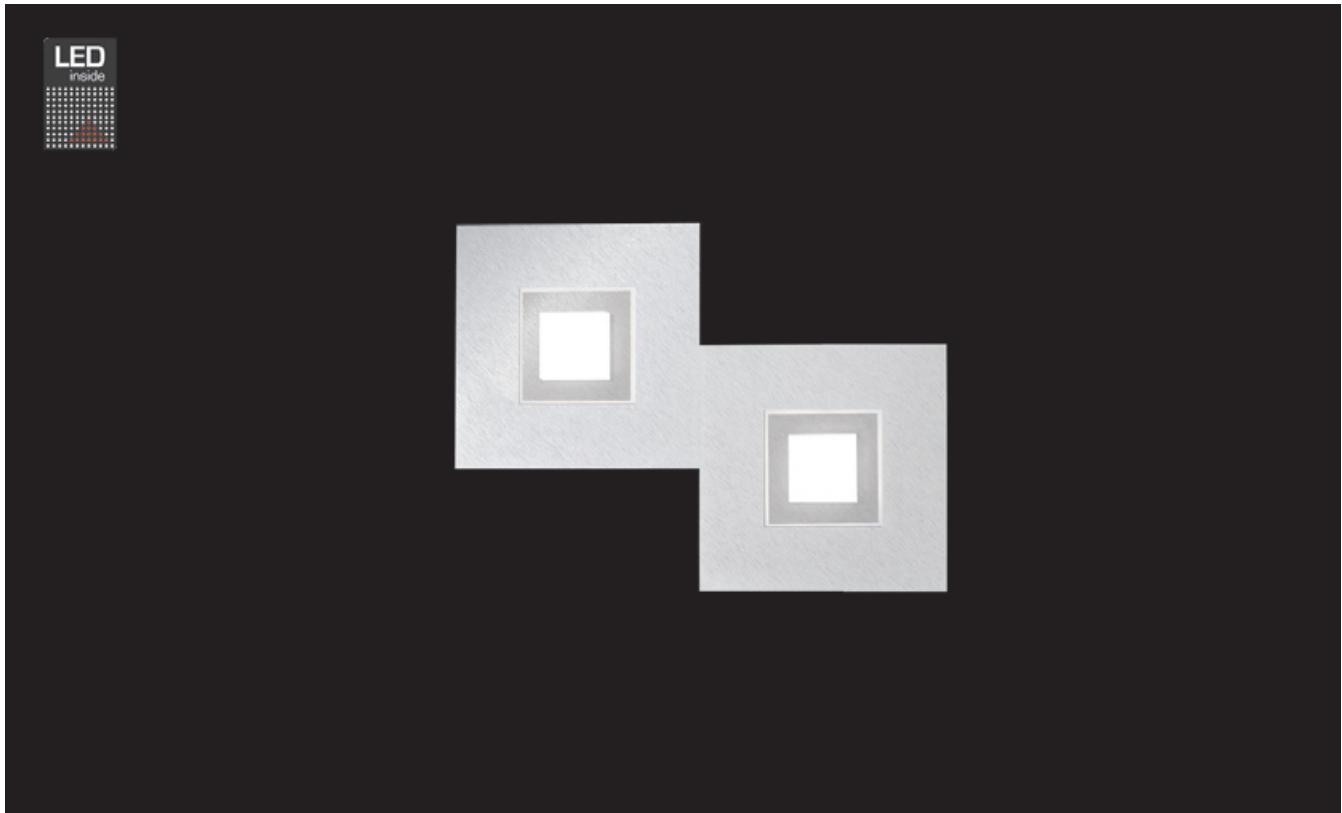

KARREE

Wand-/Deckenleuchte

Art.-Nr. 72-783-278

EAN-Nr.: 4012902096988

Produkteigenschaften

Material:	Aluminium, fein gebürstet, eloxiert, Acrylglas weiß
Farbe:	aluminium mit Rahmen in titan
Abmessungen:	L: 400mm B: 300mm H: 50mm
Gewicht:	0,9kg
Dimmbarkeit:	dimmbar
Systemleistung:	1360lm / 15,9W
Weitere Merkmale:	LED, 2700K, CRI 95, Schutzklasse 2, IP20, CE