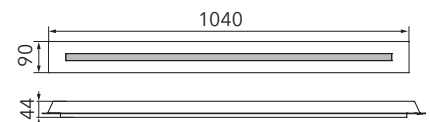

FIS

Wand-/Deckenleuchte

Art.-Nr. 54-780-072

EAN-Nr.: 4012902094359

Produkteigenschaften

Material:	Aluminium, fein gebürstet, eloxiert, Acrylglas weiß
Farbe:	aluminium
Abmessungen:	L: 1040mm B: 90mm H: 44mm
Gewicht:	1,9kg
Dimmbarkeit:	dimmbar
Systemleistung:	3080lm / 31,9W
Weitere Merkmale:	LED, 2700K, CRI 95, Schutzklasse 2, IP20, CE