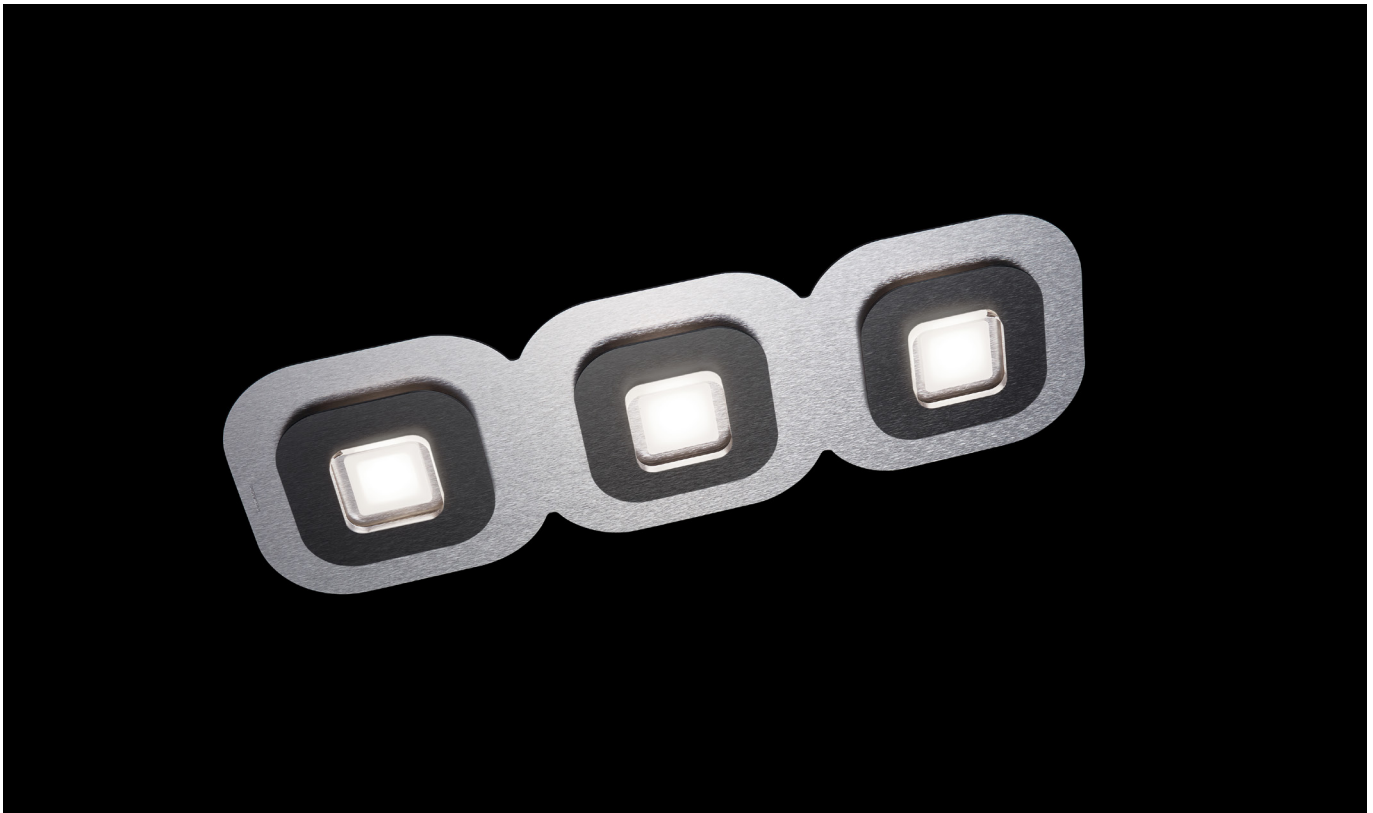

## Wand-/Deckenleuchte

Art.-Nr.: 73-821-068

EAN-Nr.: 4012902100920

## Produkteigenschaften

Material:	Aluminium, fein gebürstet, eloxiert, Acrylglas weiß
Farbe:	alu-schwarzglanz
Abmessungen:	L: 720mm B: 240mm H: 45mm
Gewicht:	2,6kg
Dimmbarkeit:	dimmbar, dim-to-warm
Systemleistung:	2040lm / 24,1W
Weitere Merkmale:	LED, 2700K, CRI 95, Schutzklasse 2, IP20, CE