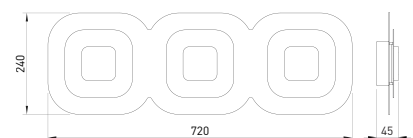

## Produkteigenschaften

Material:	Aluminium, fein gebürstet, eloxiert, Acrylglas weiß
Farbe:	alu-schwarzglanz
Abmessungen:	L: 720mm B: 240mm H: 45mm
Gewicht:	2,6kg
Dimmbarkeit:	dimmbar, dim-to-warm
Systemleistung:	2040lm / 24,1W
Weitere Merkmale:	LED, 2700K, CRI 95, Schutzklasse 2, IP20, CE