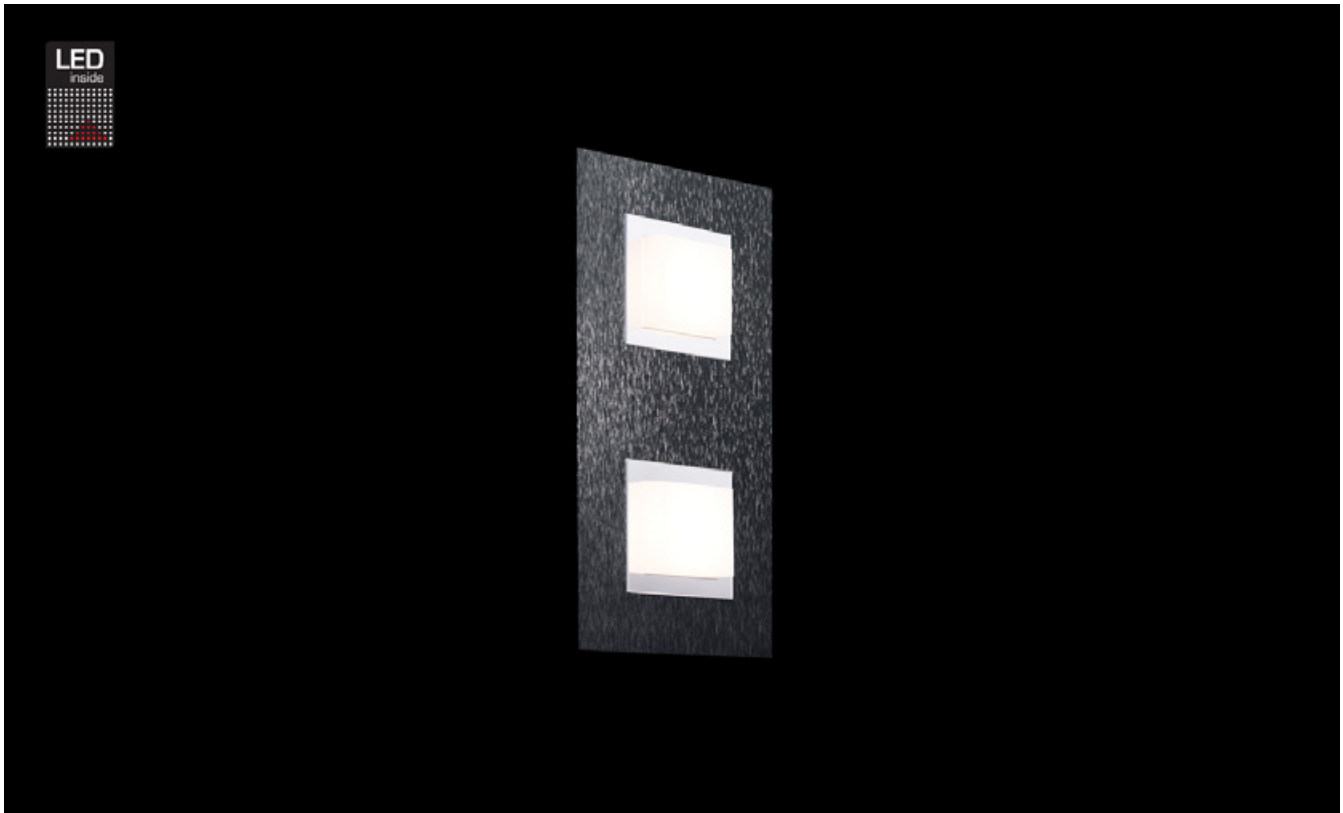

## Wand-/Deckenleuchte

Art.-Nr. 52-790-019

EAN-Nr.: 4012902096575

### Produkteigenschaften

Material:	Aluminium, fein gebürstet, eloxiert, Acrylglas weiß
Farbe:	anthrazit
Abmessungen:	L: 300mm B: 150mm H: 50mm
Gewicht:	0,891 kg
Dimmbarkeit:	dimmbar
Systemleistung:	1030lm / 10,3W
Weitere Merkmale:	LED, 2700K, CRI 95, Schutzklasse 2, IP20, CE