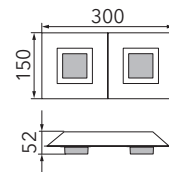

### Produkteigenschaften

Material:	Aluminium, fein gebürstet, eloxiert, Acrylglas weiß
Farbe:	anthrazit
Abmessungen:	L: 300mm B: 150mm H: 50mm
Gewicht:	0,891 kg
Dimmbarkeit:	dimmbar
Systemleistung:	1030lm / 10,3W
Weitere Merkmale:	LED, 2700K, CRI 95, Schutzklasse 2, IP20, CE