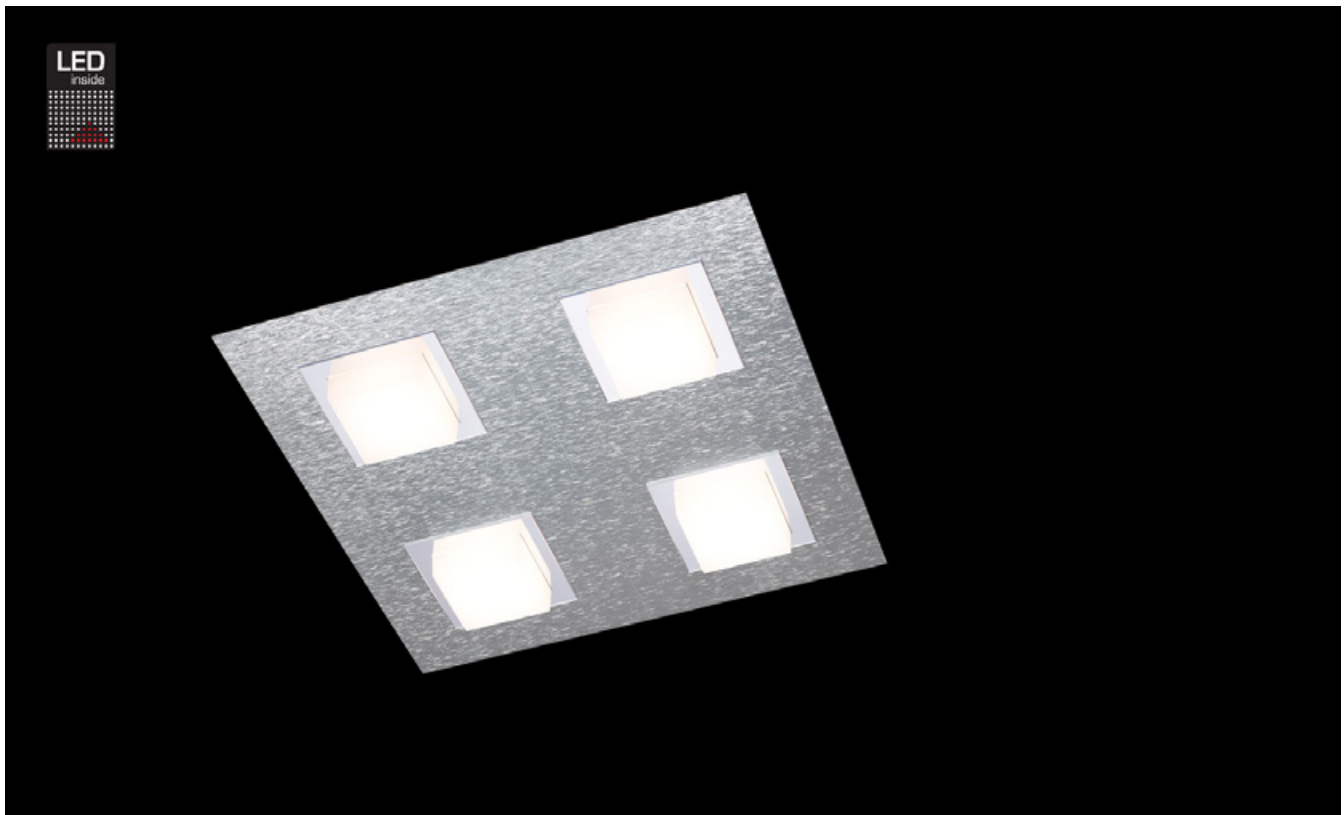

BASIC

Deckenleuchte

Art.-Nr. 74-790-072

EAN-Nr.: 4012902096407

Produkteigenschaften

Material:	Aluminium, fein gebürstet, eloxiert, Acrylglas weiß
Farbe:	aluminium
Abmessungen:	L: 300mm B: 300mm H: 50mm
Gewicht:	1,923 kg
Dimmbarkeit:	dimmbar
Systemleistung:	2060lm / 19,9W
Weitere Merkmale:	LED, 2700K, CRI 95, Schutzklasse 2, IP20, CE