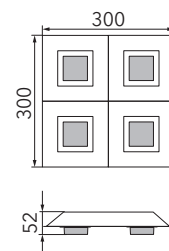

BASIC

Deckenleuchte

Art.-Nr. 74-790-072

EAN-Nr.: 4012902096407

Produkteigenschaften

Material:	Aluminium, fein gebürstet, eloxiert, Acrylglas weiß
Farbe:	aluminium
Abmessungen:	L: 300mm B: 300mm H: 50mm
Gewicht:	1,923 kg
Dimmbarkeit:	dimmbar
Systemleistung:	2060lm / 19,9W
Weitere Merkmale:	LED, 2700K, CRI 95, Schutzklasse 2, IP20, CE