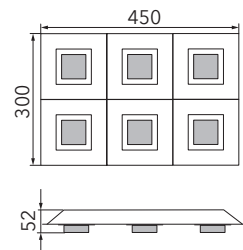

BASIC

Deckenleuchte

Art.-Nr. 76-790-072

EAN-Nr.: 4012902096414

Produkteigenschaften

Material:	Aluminium, fein gebürstet, eloxiert, Acrylglas weiß
Farbe:	aluminium
Abmessungen:	L: 450mm B: 300mm H: 50mm
Gewicht:	2,923 kg
Dimmbarkeit:	dimmbar
Systemleistung:	3090lm / 30,4W
Weitere Merkmale:	LED, 2700K, CRI 95, Schutzklasse 2, IP20, CE