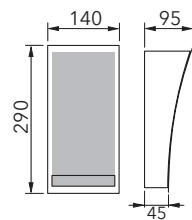

### Produkteigenschaften

Material:	Stahl, glänzend poliert, Optiwhite™-Glas
Farbe:	nickel-matt
Abmessungen:	L: 290mm B: 140mm H: 95mm
Gewicht:	1,02 kg
Dimmbarkeit:	dimmbar
Systemleistung:	760lm / 9,9W
Weitere Merkmale:	LED, 2700K, CRI 95, Schutzklasse 2, IP20, CE