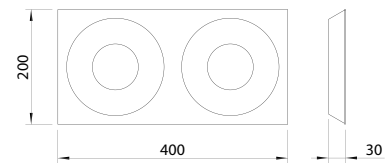

COAX

Wand-/Deckenleuchte

Art.-Nr. 72-820-086

EAN-Nr.: 4012902100135

Produkteigenschaften

Material:	Aluminium, fein gebürstet, eloxiert, Acrylglas weiß
Farbe:	schwarz-grau
Abmessungen:	L: 400mm B: 200mm H: 30mm
Gewicht:	2kg
Dimmbarkeit:	dimmbar, dim-to-warm
Systemleistung:	1360lm / 16W
Weitere Merkmale:	LED, 2700K, CRI 95, Schutzklasse 2, IP20, CE