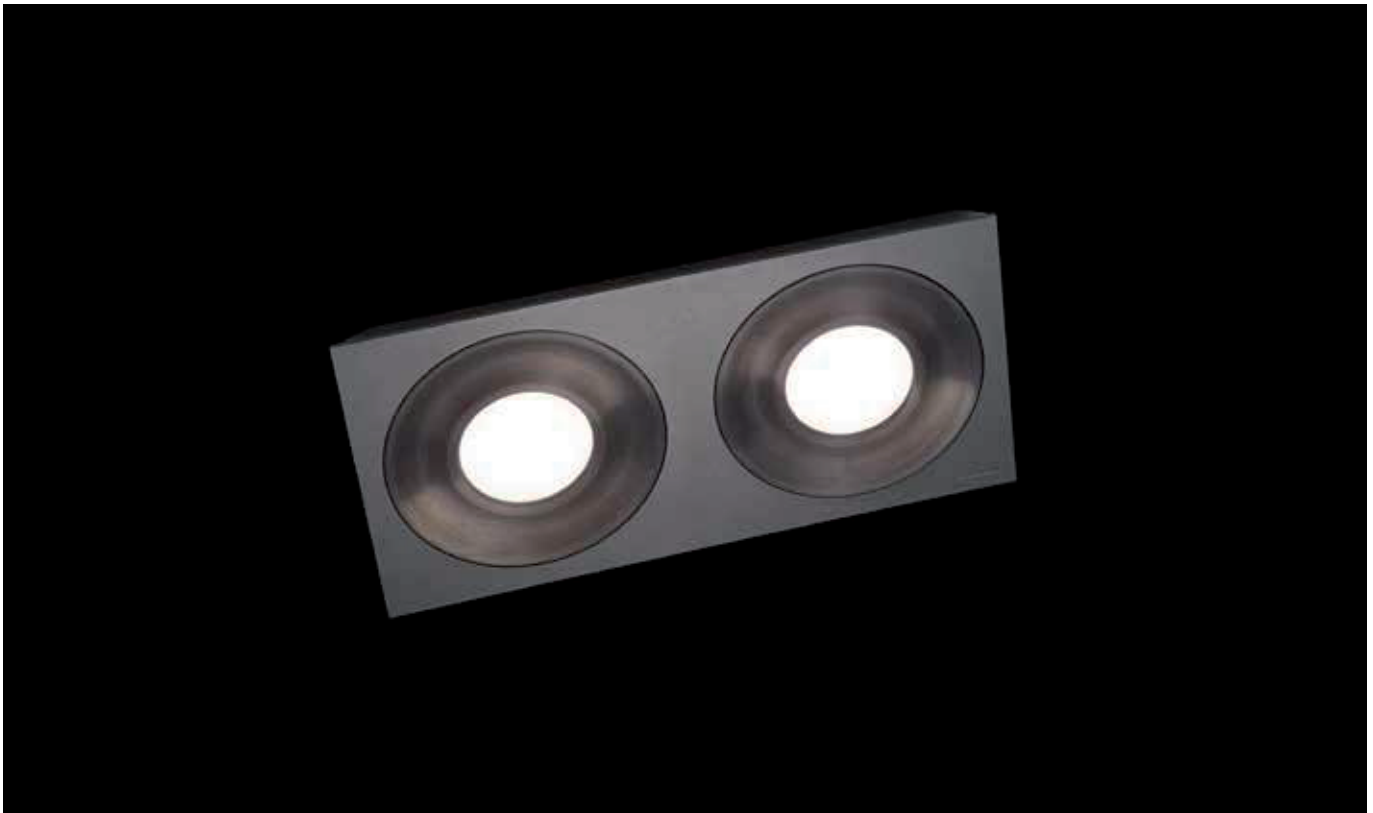

COAX

Wand-/Deckenleuchte

Art.-Nr. 72-820-086

EAN-Nr.: 4012902100135

Produkteigenschaften

Material:	Aluminium, fein gebürstet, eloxiert, Acrylglas weiß
Farbe:	schwarz-grau
Abmessungen:	L: 400mm B: 200mm H: 30mm
Gewicht:	2kg
Dimmbarkeit:	dimmbar, dim-to-warm
Systemleistung:	1360lm / 16W
Weitere Merkmale:	LED, 2700K, CRI 95, Schutzklasse 2, IP20, CE