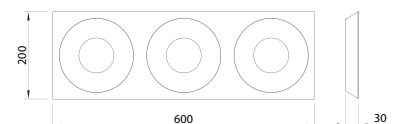

COAX

Wand-/Deckenleuchte

Art.-Nr. 73-820-086

EAN-Nr.: 4012902100142

Produkteigenschaften

Material:	Aluminium, fein gebürstet, eloxiert, Acrylglas weiß
Farbe:	schwarz-grau
Abmessungen:	L: 600mm B: 200mm H: 30mm
Gewicht:	3,2kg
Dimmbarkeit:	dimmbar, dim-to-warm
Systemleistung:	2040lm / 24,1W
Weitere Merkmale:	LED, 2700K, CRI 95, Schutzklasse 2, IP20, CE