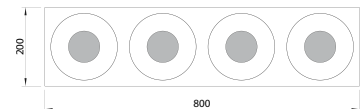

### Produkteigenschaften

Material:	Aluminium, fein gebürstet, eloxiert, Acrylglas weiß
Farbe:	schwarz-grau
Abmessungen:	L: 800mm B: 200mm H: 30mm
Gewicht:	4,2kg
Dimmbarkeit:	dimmbar, dim-to-warm
Systemleistung:	2720lm / 30,2W
Weitere Merkmale:	LED, 2700K, CRI 95, Schutzklasse 2, IP20, CE