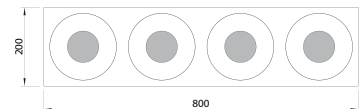

## Produkteigenschaften

Material:	Aluminium, fein gebürstet, eloxiert, Acrylglas weiß
Farbe:	weiß-aluminium
Abmessungen:	L: 800mm B: 200mm H: 30mm
Gewicht:	4,2kg
Dimmbarkeit:	dimmbar, dim-to-warm
Systemleistung:	2720lm / 30,2W
Weitere Merkmale:	LED, 2700K, CRI 95, Schutzklasse 2, IP20, CE