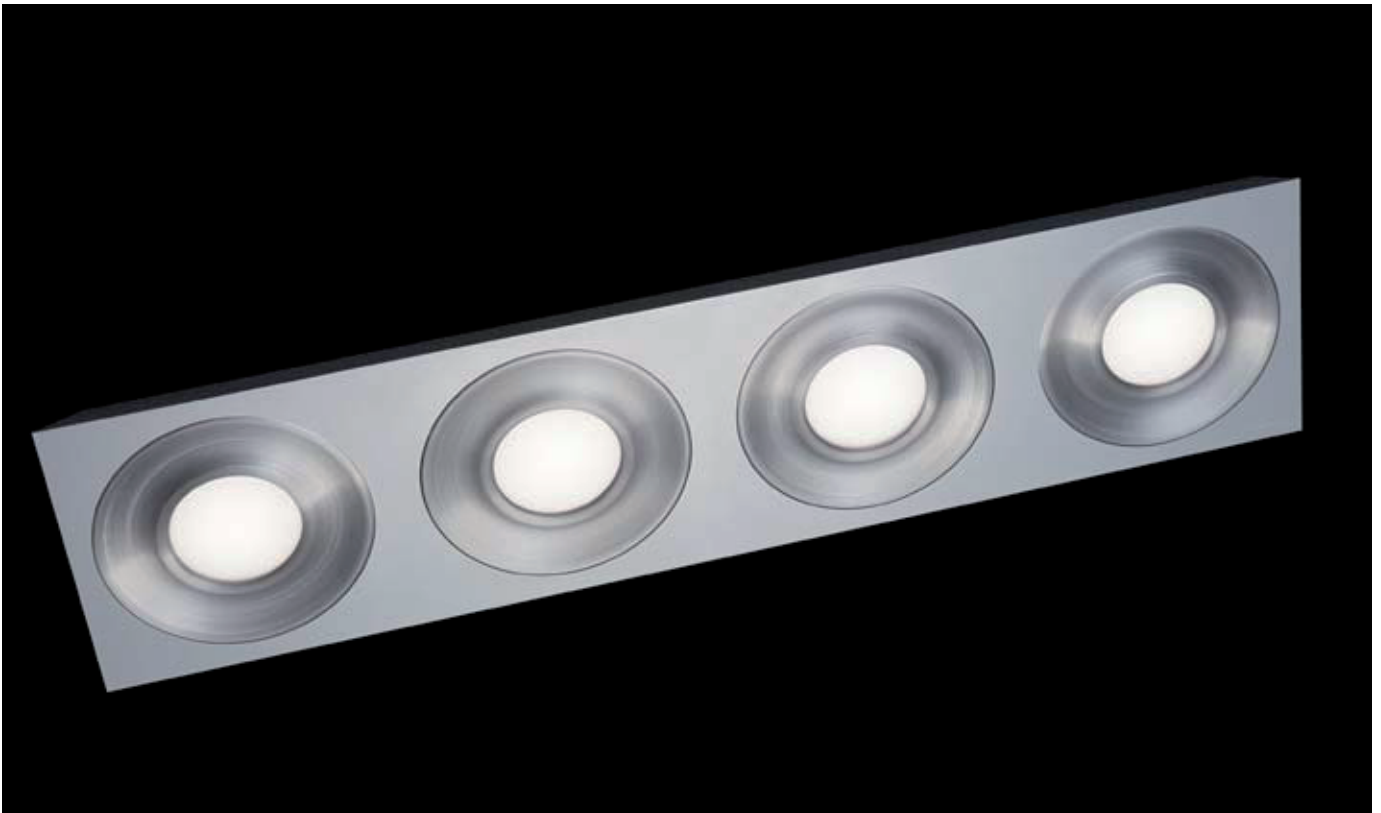

## COAX

Wand-/Deckenleuchte

Art.-Nr. 74-820-088

EAN-Nr.: 4012902100265

## Produkteigenschaften

Material:	Aluminium, fein gebürstet, eloxiert, Acrylglas weiß
Farbe:	weiß-aluminium
Abmessungen:	L: 800mm B: 200mm H: 30mm
Gewicht:	4,2kg
Dimmbarkeit:	dimmbar, dim-to-warm
Systemleistung:	2720lm / 30,2W
Weitere Merkmale:	LED, 2700K, CRI 95, Schutzklasse 2, IP20, CE