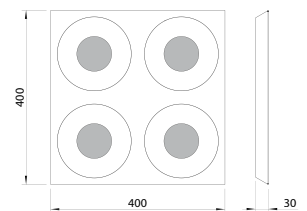

COAX

Wand-/Deckenleuchte

Art.-Nr. 75-820-086

EAN-Nr.: 4012902100166

Produkteigenschaften

Material:	Aluminium, fein gebürstet, eloxiert, Acrylglas weiß
Farbe:	schwarz-grau
Abmessungen:	L: 400mm B: 400mm H: 30mm
Gewicht:	4,1kg
Dimmbarkeit:	dimmbar, dim-to-warm
Systemleistung:	2720lm / 30,2W
Weitere Merkmale:	LED, 2700K, CRI 95, Schutzklasse 2, IP20, CE