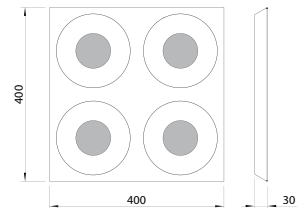

COAX

Wand-/Deckenleuchte

Art.-Nr. 75-820-088

EAN-Nr.: 4012902100272

Produkteigenschaften

Material:	Aluminium, fein gebürstet, eloxiert, Acrylglas weiß
Farbe:	weiß-aluminium
Abmessungen:	L: 400mm B: 400mm H: 30mm
Gewicht:	4,1kg
Dimmbarkeit:	dimmbar, dim-to-warm
Systemleistung:	2720lm / 30,2W
Weitere Merkmale:	LED, 2700K, CRI 95, Schutzklasse 2, IP20, CE