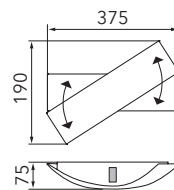

CALIMERO

Wandleuchte

Art.-Nr. 52-778-072

EAN-Nr.: 4012902094106

Produkteigenschaften

Material:	Aluminium, fein gebürstet, eloxiert, indirekte Beleuchtung
Farbe:	aluminium mit Farbfilter (warm Amber)
Abmessungen:	L: 375mm B: 190mm H: 75mm
Gewicht:	0,675 kg
Dimmbarkeit:	dimmbar
Systemleistung:	870lm / 13,2W
Weitere Merkmale:	LED, 2700K, CRI 95, Schutzklasse 2, IP20, CE