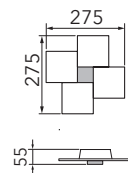

### Produkteigenschaften

Material:	Aluminium, fein gebürstet, eloxiert, Acrylglas weiß
Farbe:	aluminium
Abmessungen:	L: 275mm B: 275mm H: 55mm
Gewicht:	0,82 kg
Dimmbarkeit:	dimmbar, dim-to-warm
Systemleistung:	680lm / 8,2W
Weitere Merkmale:	LED, 2700K, CRI 95, Schutzklasse 2, IP20, CE