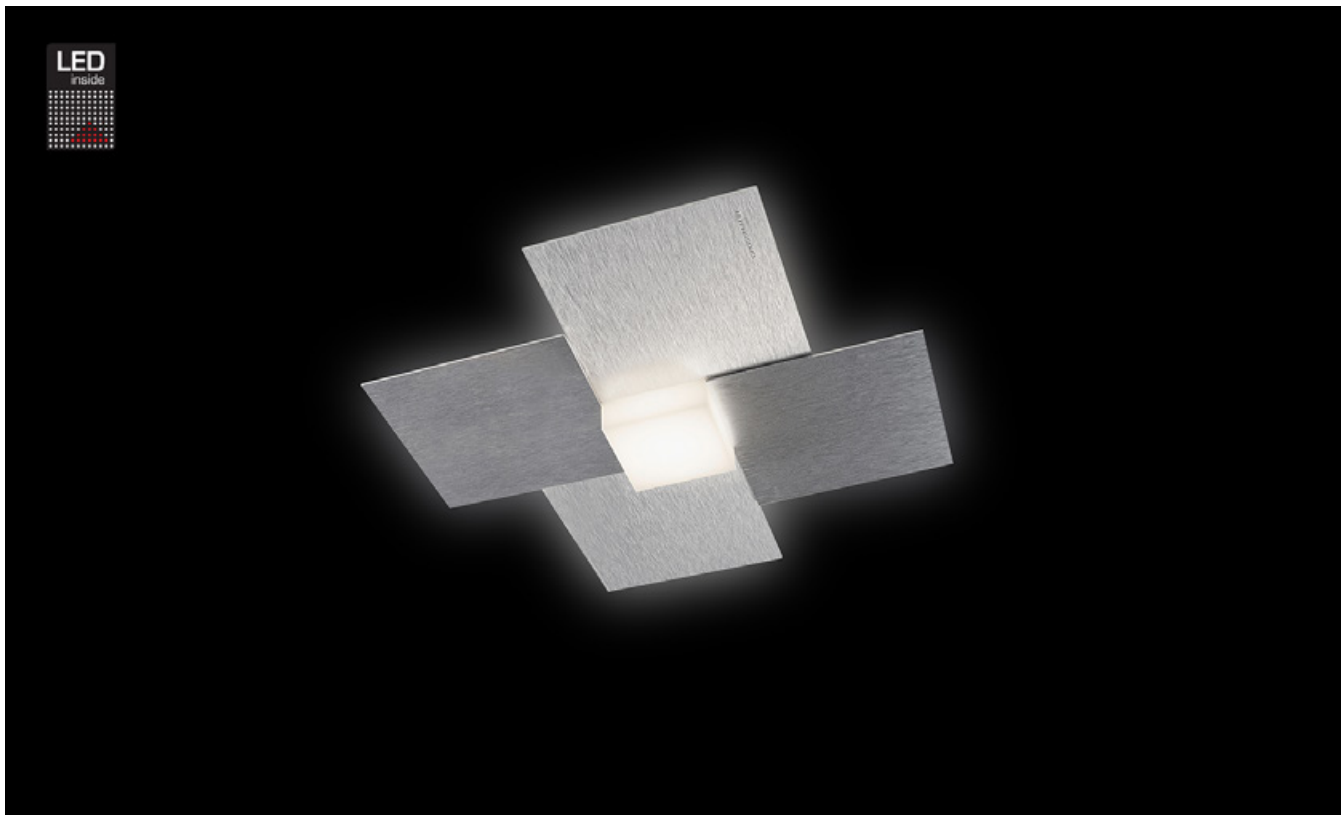

## Wandleuchte

Art.-Nr. 51-770-072

EAN-Nr.: 4012902094489

### Produkteigenschaften

Material:	Aluminium, fein gebürstet, eloxiert, Acrylglas weiß
Farbe:	aluminium
Abmessungen:	L: 275mm B: 275mm H: 55mm
Gewicht:	0,82 kg
Dimmbarkeit:	dimmbar, dim-to-warm
Systemleistung:	680lm / 8,2W
Weitere Merkmale:	LED, 2700K, CRI 95, Schutzklasse 2, IP20, CE