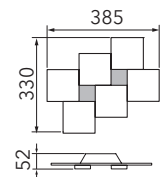

### Produkteigenschaften

Material:	Aluminium, fein gebürstet, eloxiert, Acrylglas weiß
Farbe:	champagner
Abmessungen:	L: 385mm B: 330mm H: 52mm
Gewicht:	0,88 kg
Dimmbarkeit:	dimmbar, dim-to-warm
Systemleistung:	1360lm / 15,8W
Weitere Merkmale:	LED, 2700K, CRI 95, Schutzklasse 2, IP20, CE