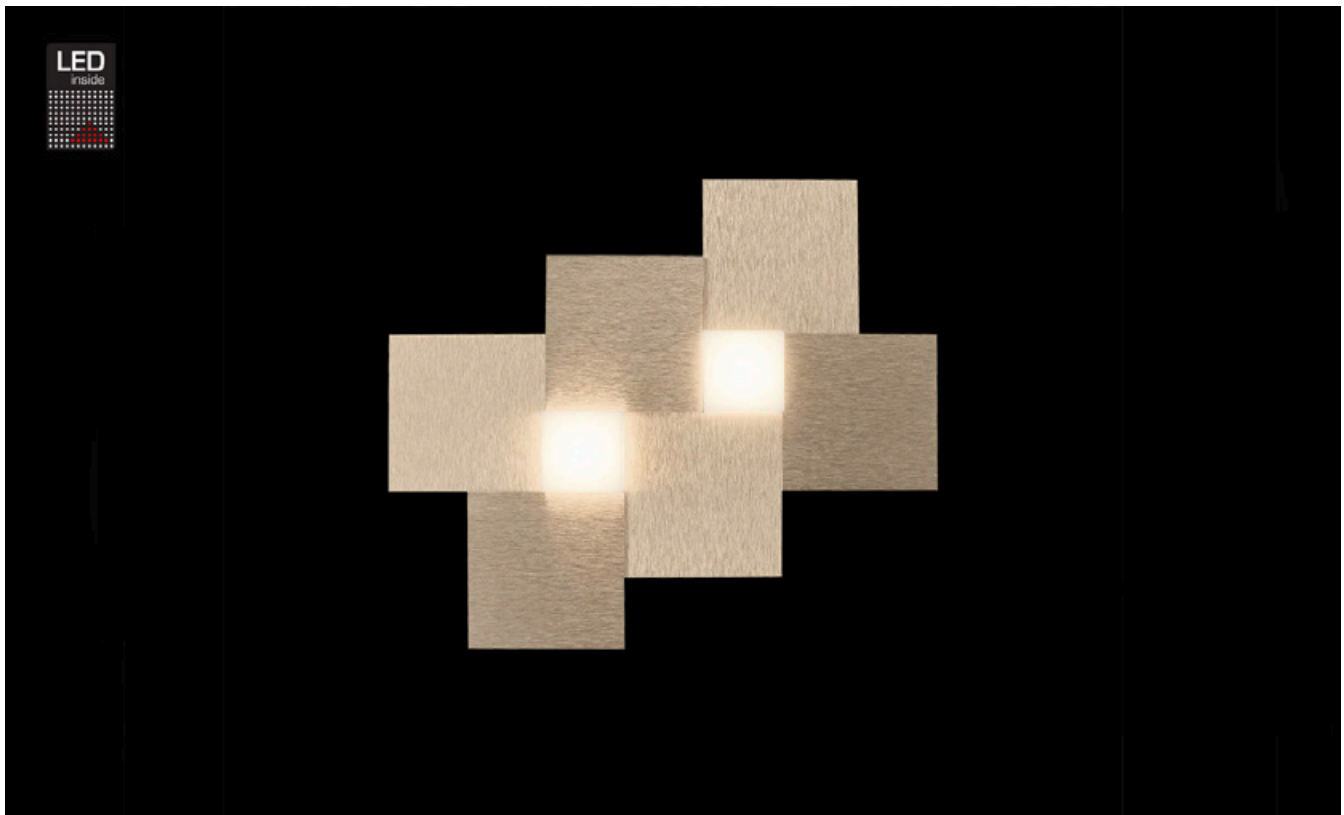

## Wand-/Deckenleuchte

Art.-Nr. 52-770-075

EAN-Nr.: 4012902094922

### Produkteigenschaften

Material:	Aluminium, fein gebürstet, eloxiert, Acrylglas weiß
Farbe:	champagner
Abmessungen:	L: 385mm B: 330mm H: 52mm
Gewicht:	0,88 kg
Dimmbarkeit:	dimmbar, dim-to-warm
Systemleistung:	1360lm / 15,8W
Weitere Merkmale:	LED, 2700K, CRI 95, Schutzklasse 2, IP20, CE