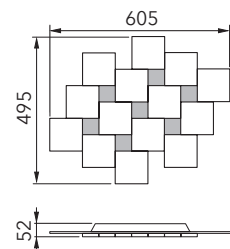

CREO

Deckenleuchte

Art.-Nr. 77-770-075

EAN-Nr.: 4012902094946

Produkteigenschaften

Material:	Aluminium, fein gebürstet, eloxiert, Acrylglas weiß
Farbe:	champagner
Abmessungen:	L: 605mm B: 495mm H: 52mm
Gewicht:	2,5 kg
Dimmbarkeit:	dimmbar, dim-to-warm, getrennt schaltbar
Systemleistung:	4760lm / 54,2W
Weitere Merkmale:	LED, 2700K, CRI 95, Schutzklasse 2, IP20, CE