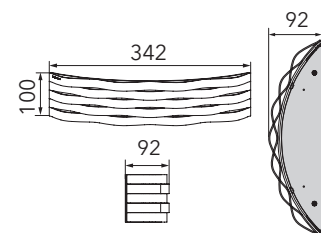

CURVE

Wandleuchte

Art.-Nr. 52-788-072

EAN-Nr.: 4012902096551

Produkteigenschaften

Material:	Aluminium, fein gebürstet, eloxiert, Acrylglas weiß
Farbe:	aluminium
Abmessungen:	L: 340mm B: 100mm H: 80mm
Gewicht:	0,678 kg
Dimmbarkeit:	dimmbar
Systemleistung:	1320 lm / 16 W
Weitere Merkmale:	LED, 2700K, CRI 95, Schutzklasse 2, IP20