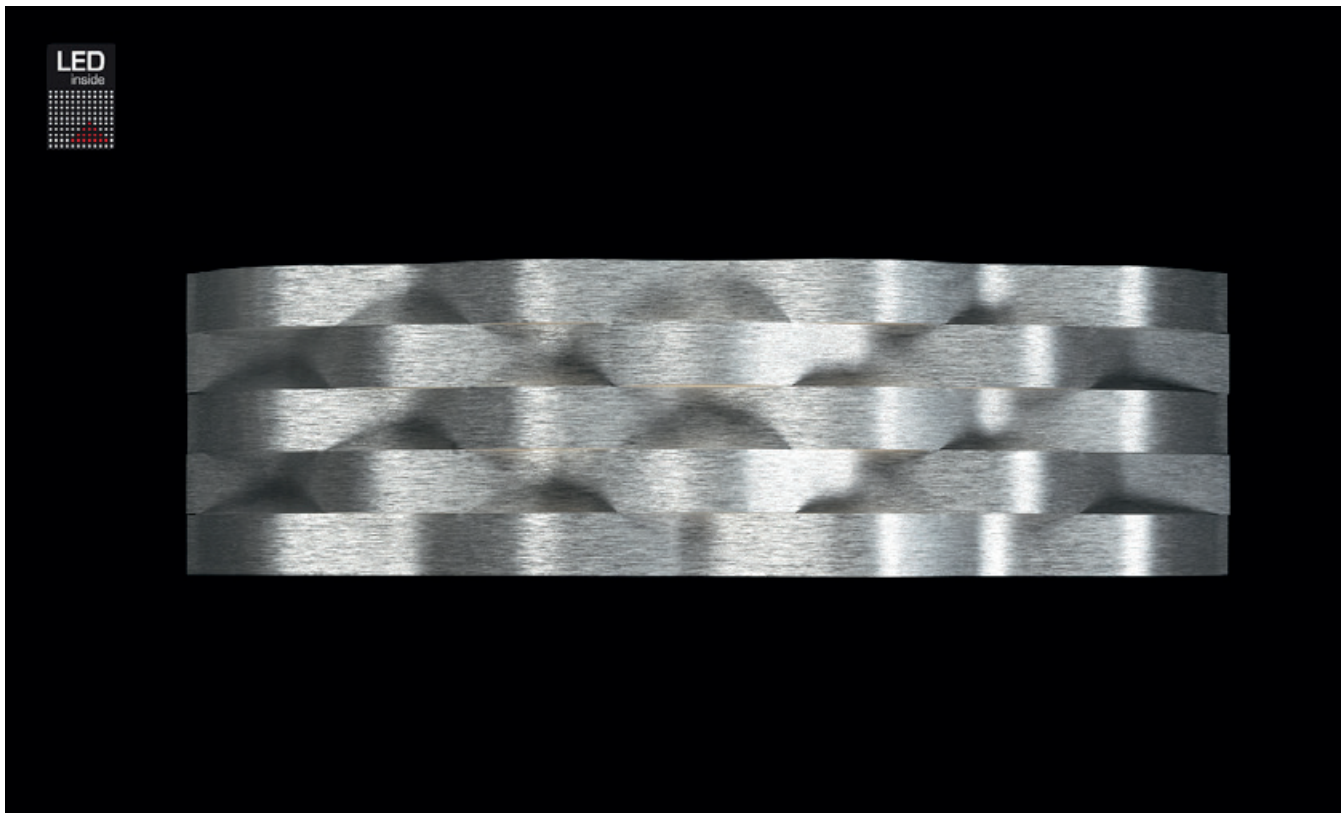

CURVE

Wandleuchte

Art.-Nr. 52-788-072

EAN-Nr.: 4012902096551

Produkteigenschaften

Material:	Aluminium, fein gebürstet, eloxiert, Acrylglas weiß
Farbe:	aluminium
Abmessungen:	L: 340mm B: 100mm H: 80mm
Gewicht:	0,678 kg
Dimmbarkeit:	dimmbar
Systemleistung:	1320 lm / 16 W
Weitere Merkmale:	LED, 2700K, CRI 95, Schutzklasse 2, IP20